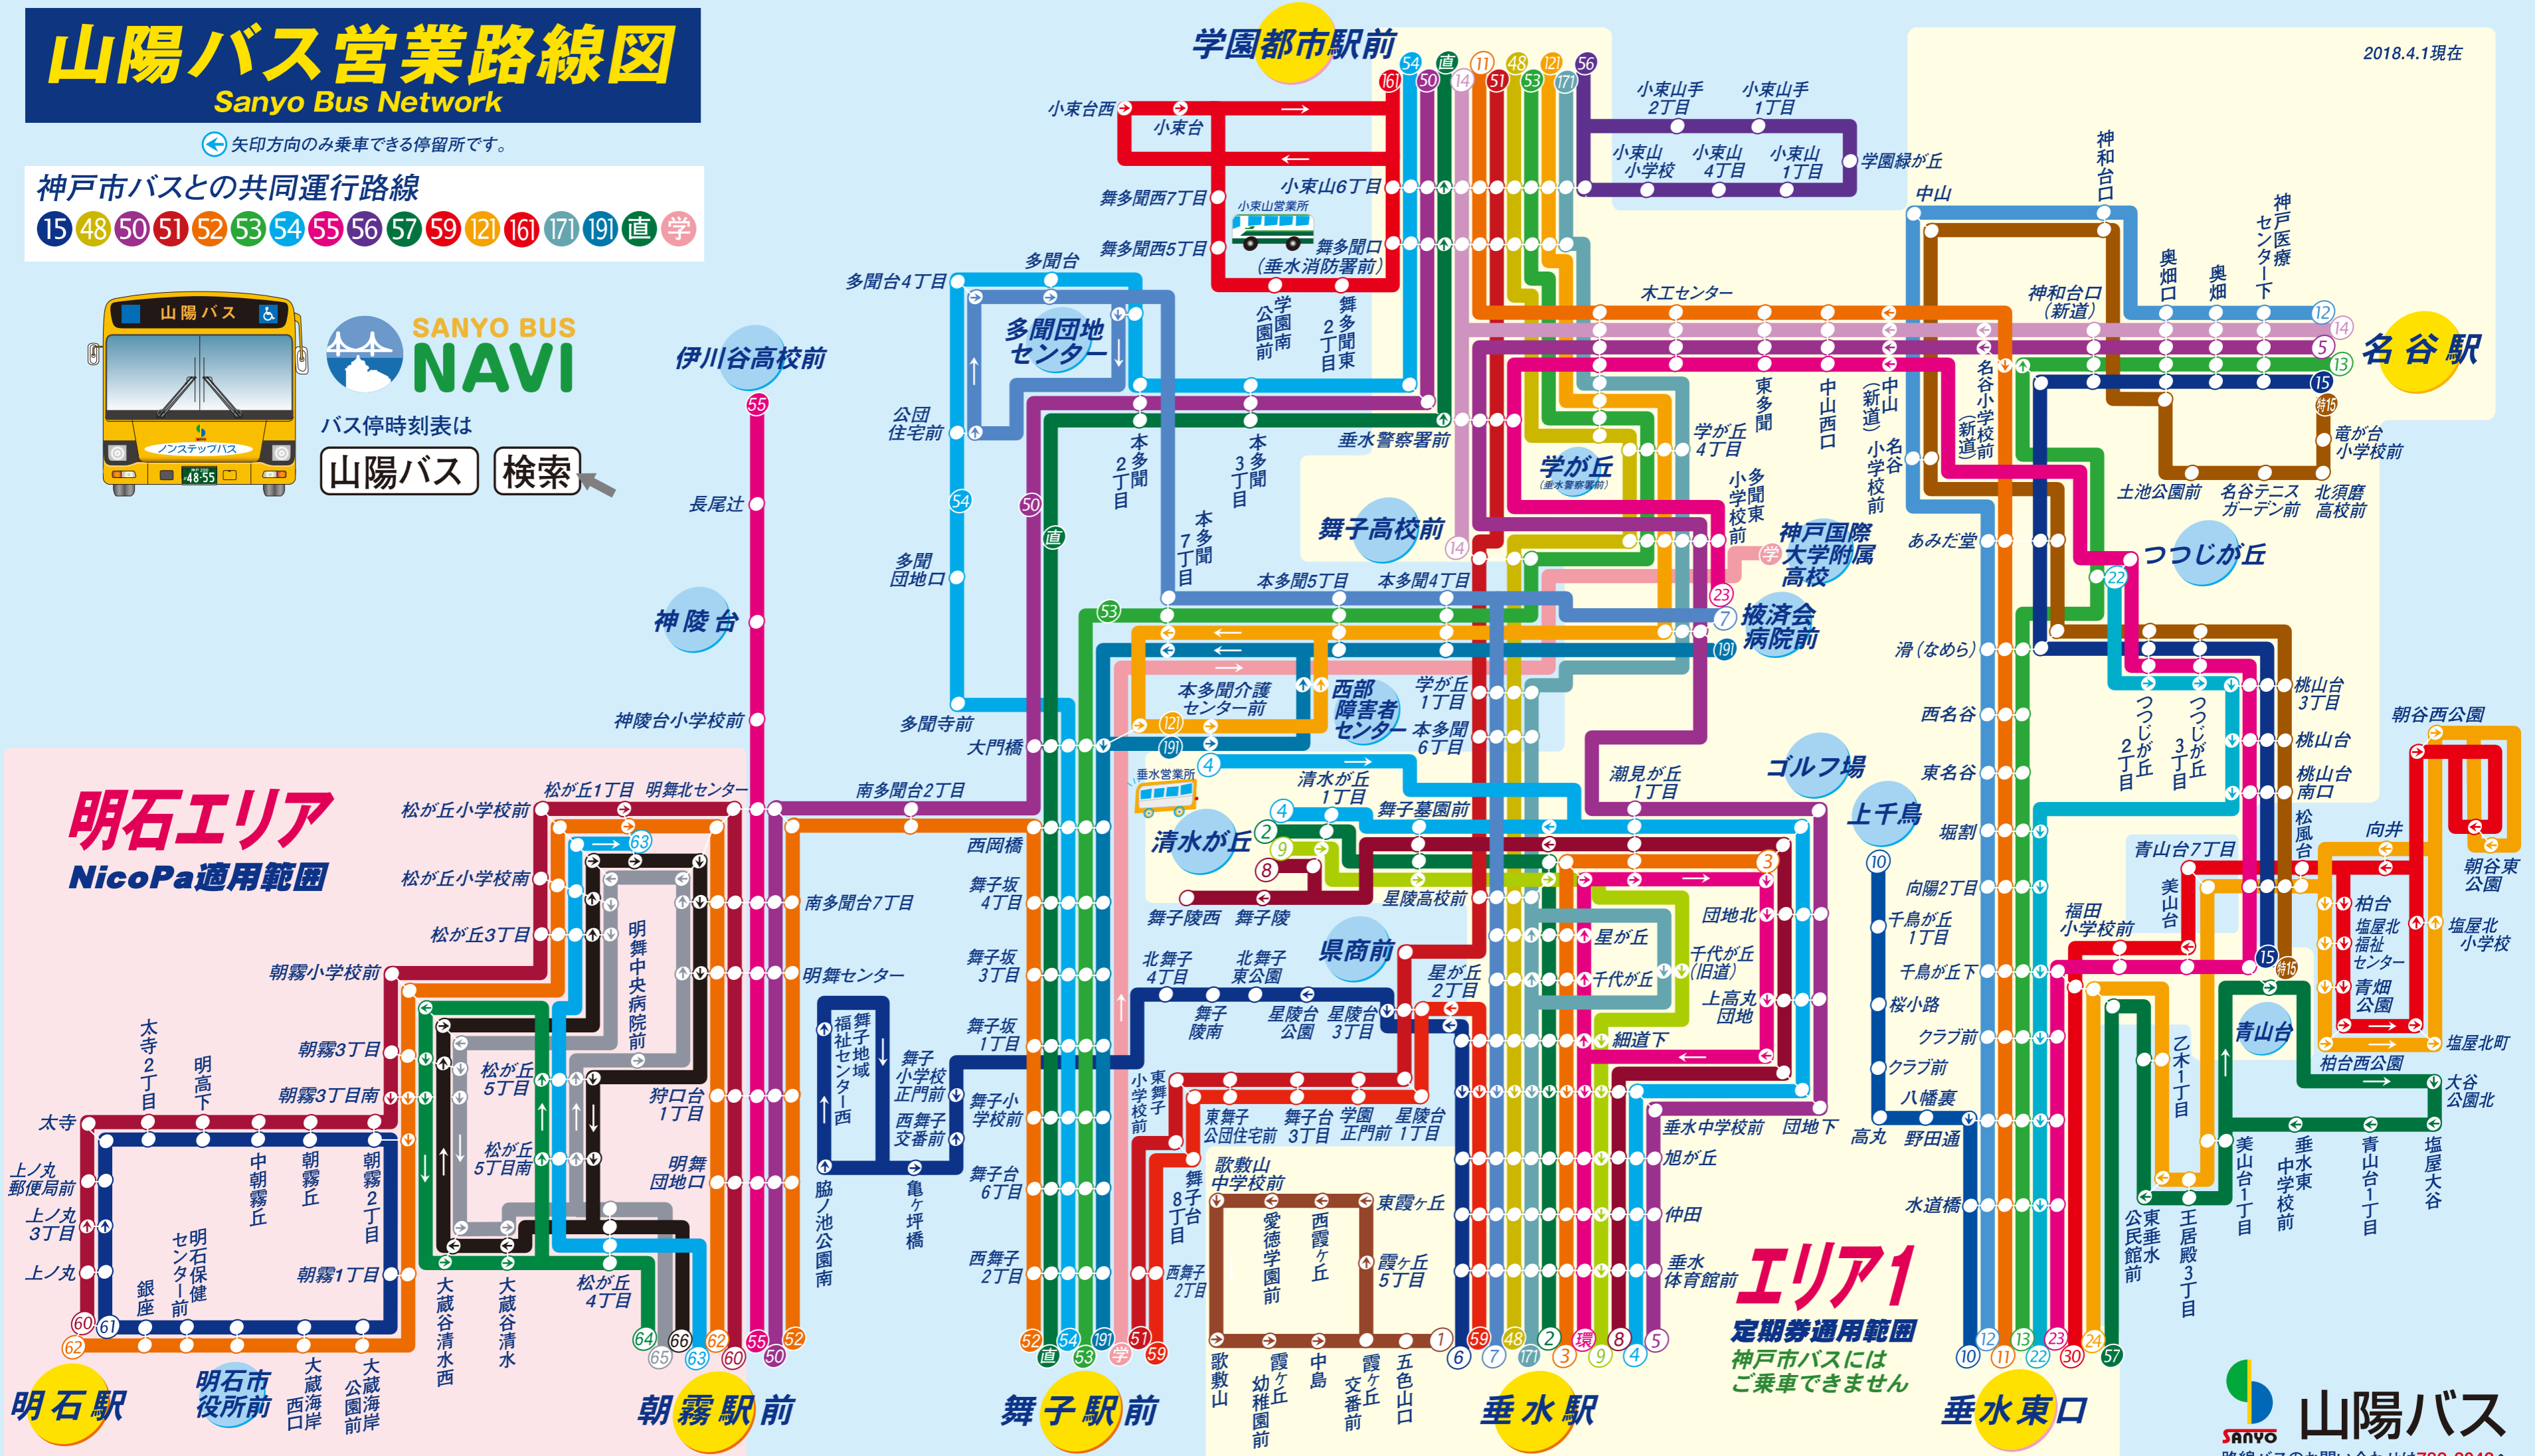

# 山陽バス営業路線図

Sanyo Bus Network

← 矢印方向のみ乗車できる停留所です。

神戸市バスとの共同運行路線

15 48 50 51 52 53 54 55 56 57 59 121 161 171 191 直 学

バス停時刻表は

山陽バス 検索

2018.4.1現在

## 明石エリア

NicoPa適用範囲

## エリア1

定期券通用範囲

神戸市バスには  
ご乗車できません

路線バスのお問い合わせは782-2043へ