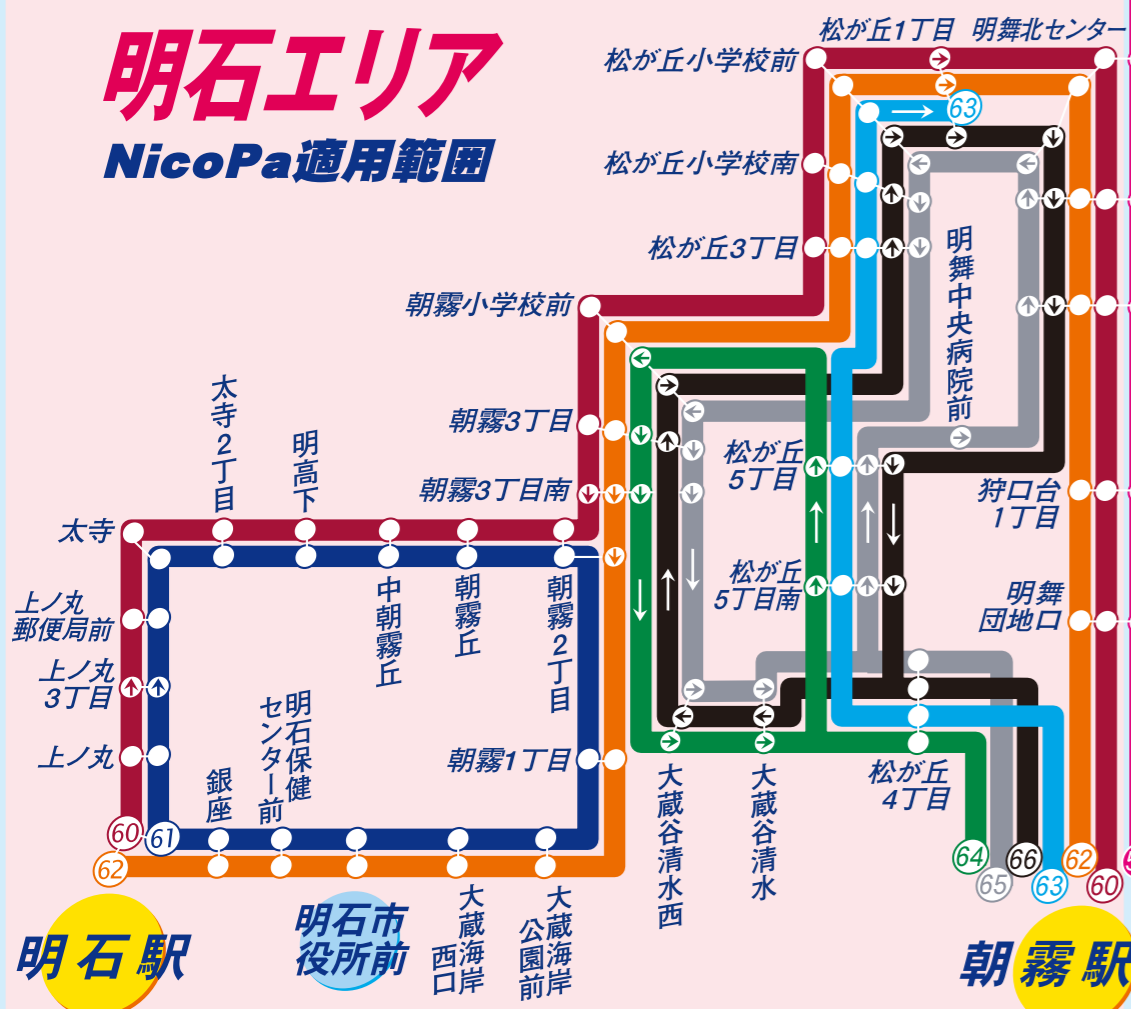

# 山陽バス営業路線図

Sanyo Bus Network

← 矢印方向のみ乗車できる停留所です。

神戸市バスとの共同運行路線

15 48 50 51 52 53 54 55 56 57 59 121 161 171 191 直 学

バス停時刻表は

山陽バス 検索

2018.4.1現在

## 明石エリア

NicoPa適用範囲

## エリア1

定期券通用範囲

神戸市バスには  
ご乗車できません

路線バスのお問い合わせは782-2043へ