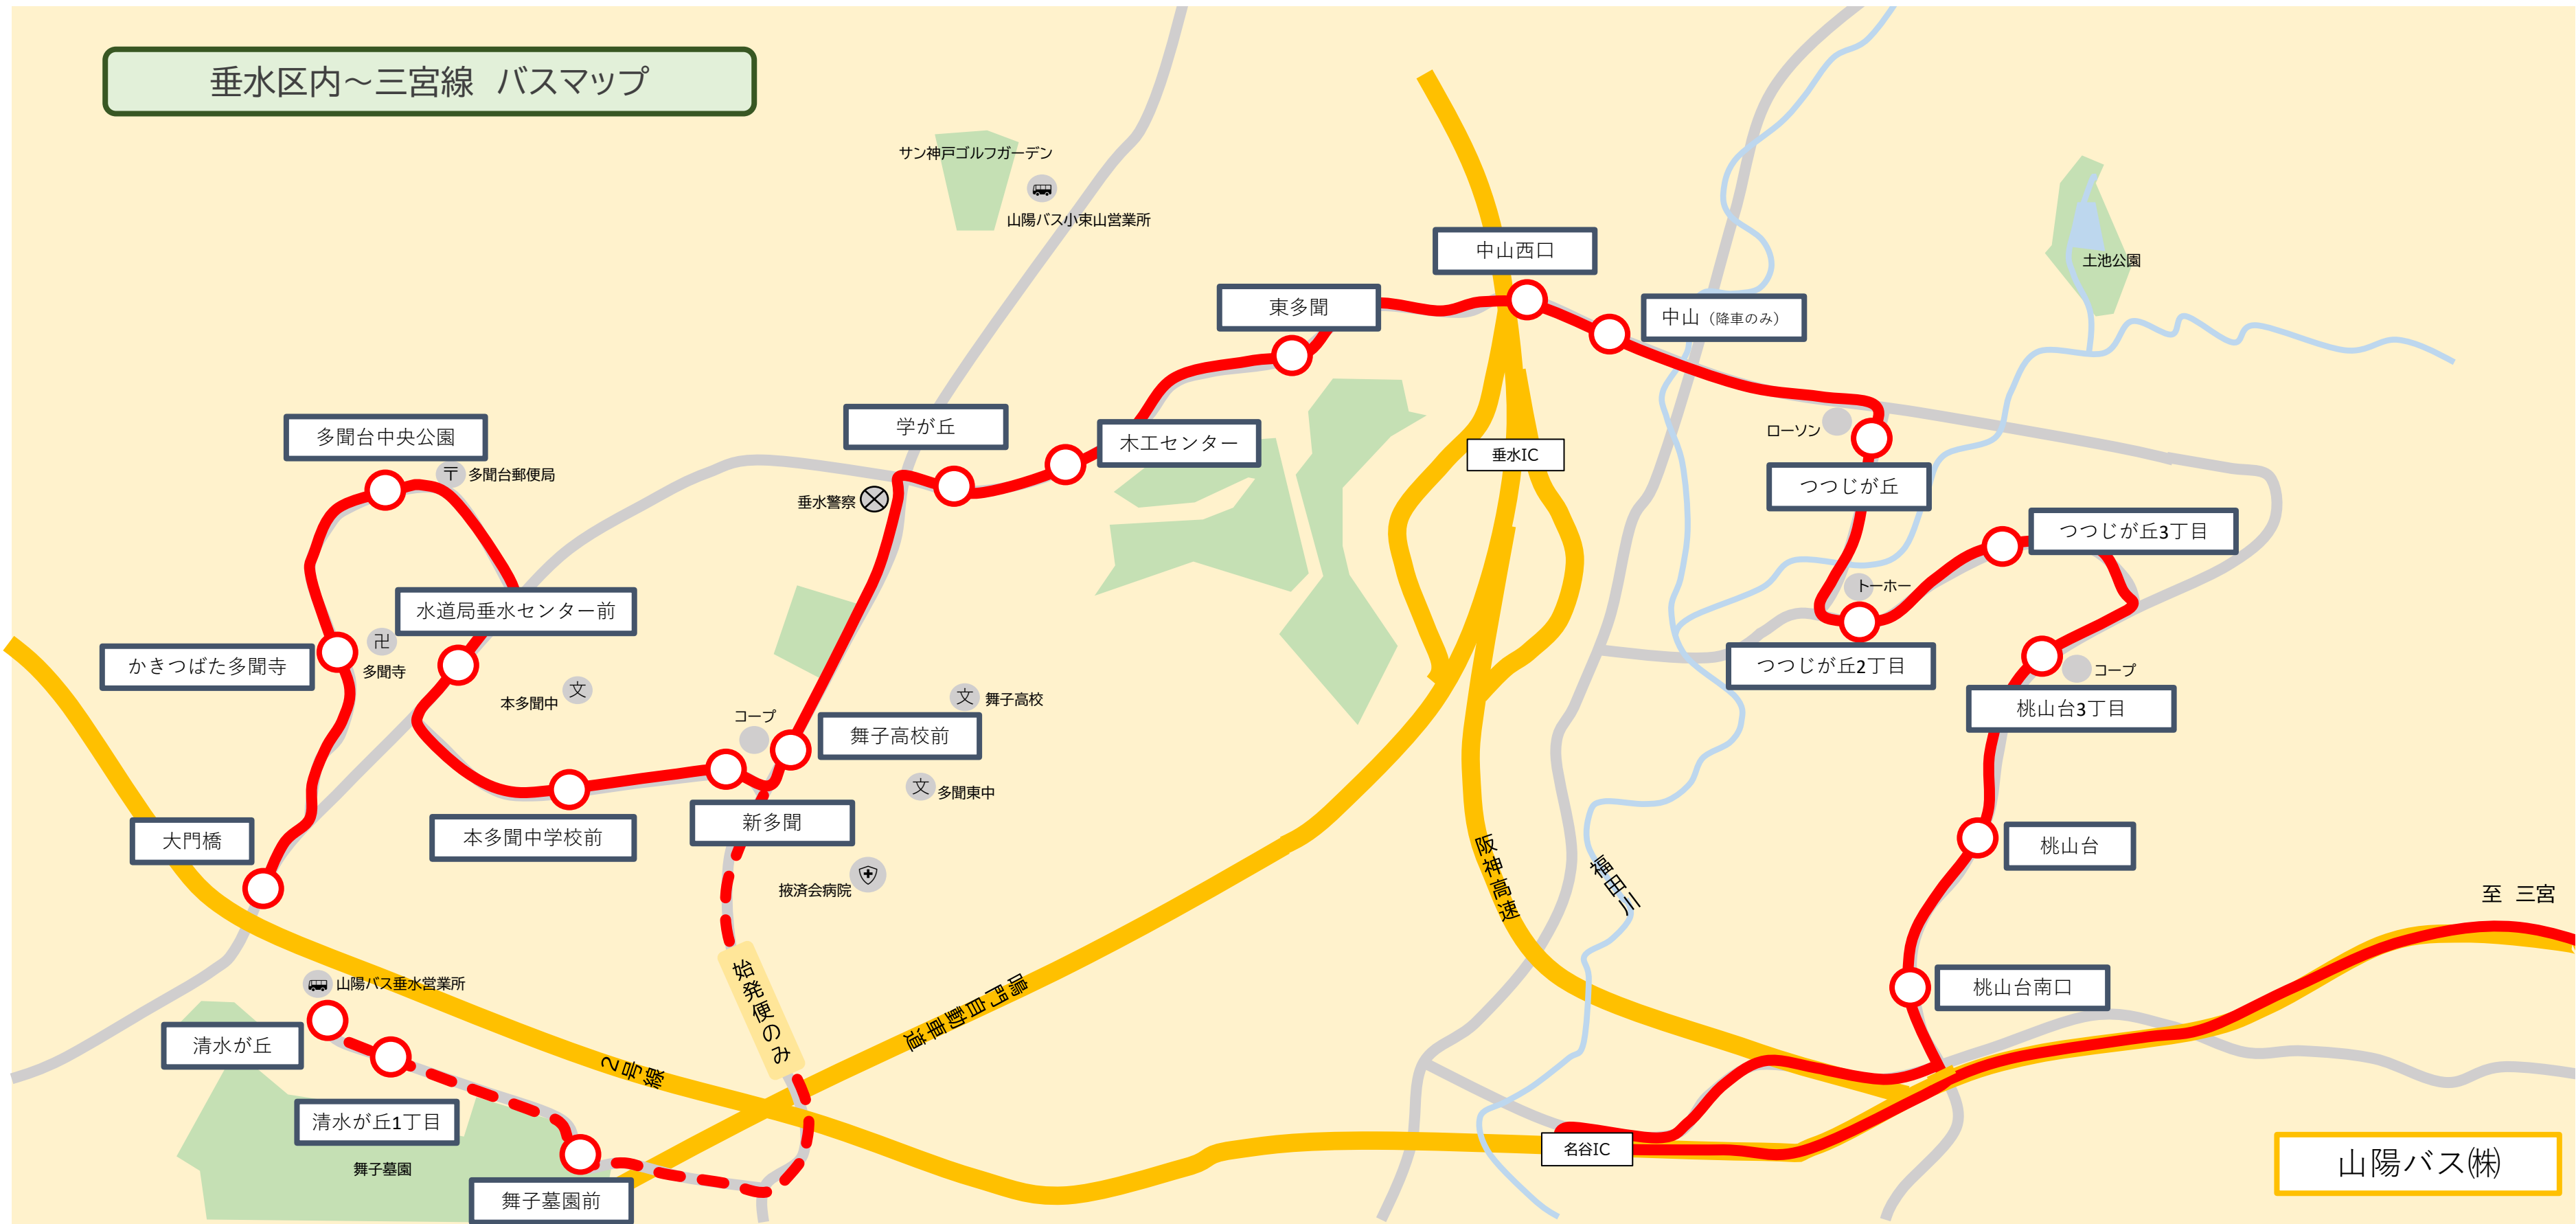

垂水区内～三宮線 バスマップ

山陽バス(株)