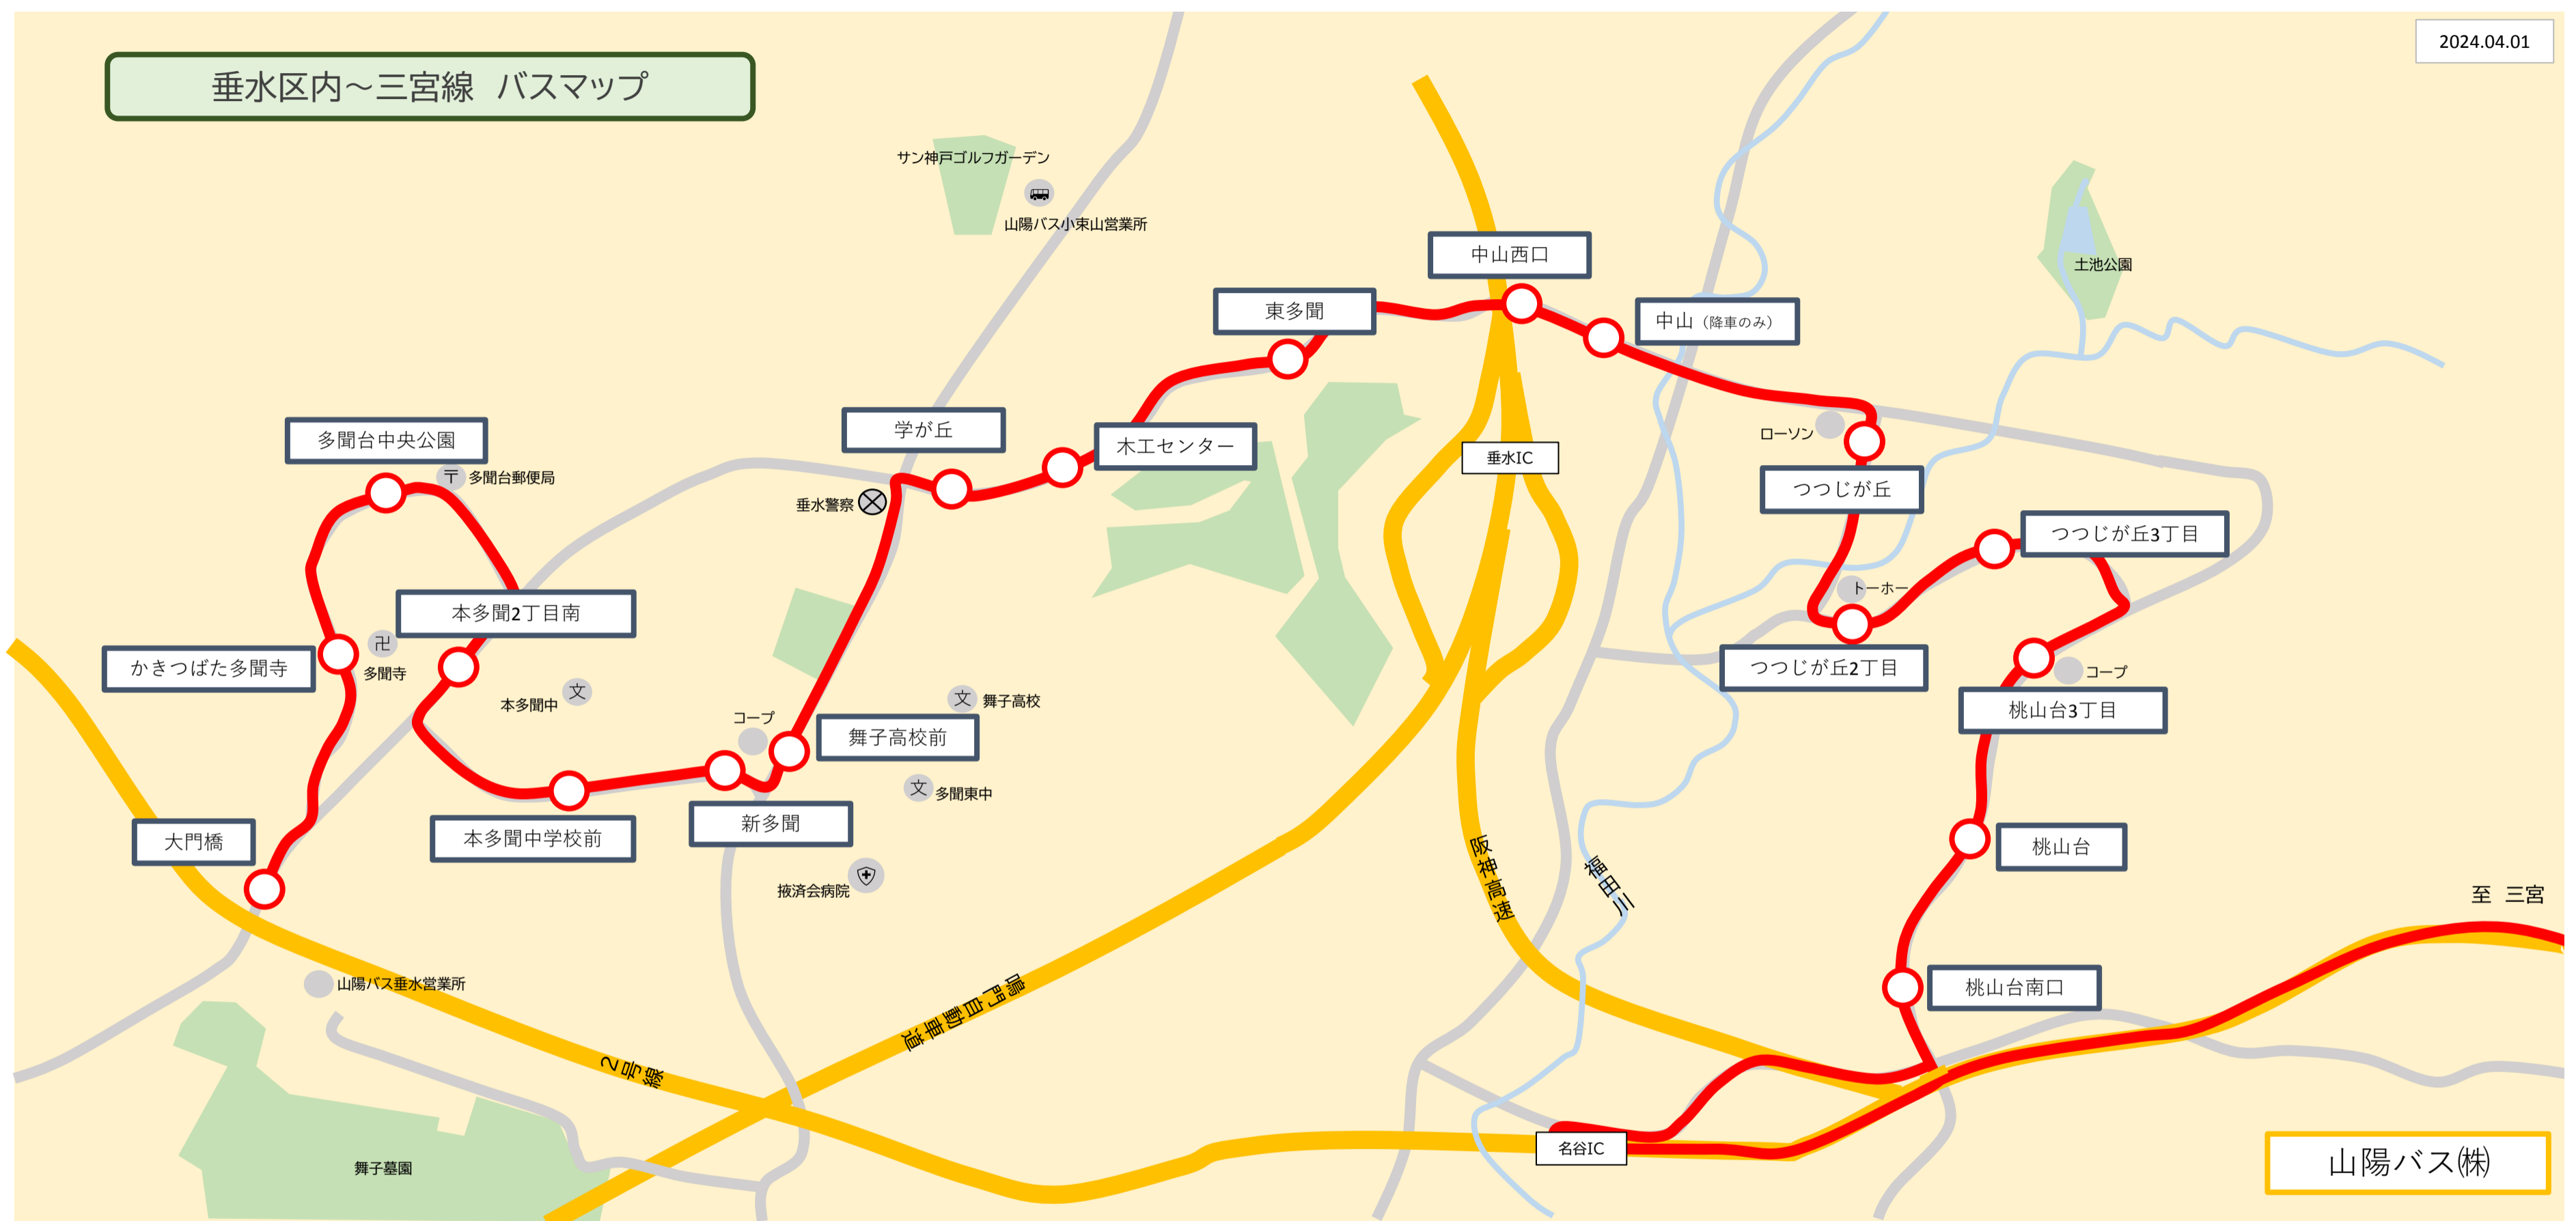

垂水区内～三宮線 バスマップ

山陽バス(株)

至 三宮