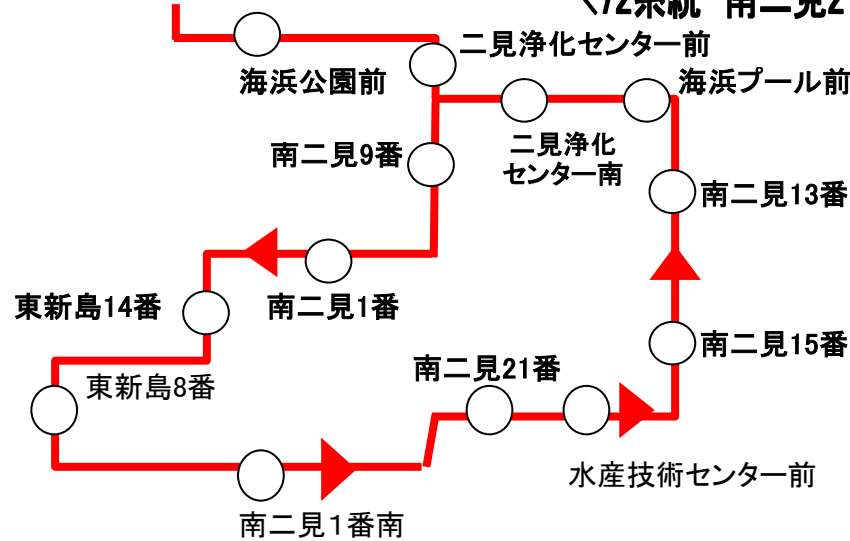

路線図

午後(13時台以降)は人工島内のルートが変わります。

人工島内 午後ルート (13時台以降) <70・71系統 同ルート> <72系統 南二見21番始発便>

土休日 午前時間帯

70系統				
土山駅南	6:46		8:02	
岡の上	6:47		8:03	
土山南	6:48		8:04	
明石西高	6:50		8:06	
西二見駅	6:53	7:24	8:09	8:40
海浜公園	6:56	7:27	8:12	8:43
浄セン前	6:57	7:28	8:13	8:44
浄セン南	6:58	7:29	8:14	8:45
プール前	6:59	7:30	8:15	8:46
南二見13	7:00	7:31	8:16	8:47
南二見15	7:01	7:32	8:17	8:48
水産技術	7:02	7:33	8:18	8:49
南二見21	7:03	7:34	8:19	8:50
南二見1	7:05	7:36	8:21	8:52
東新島14	7:06	7:37	8:22	8:53
東新島8	7:07	7:38	8:23	8:54
南二見1南	7:08	7:39	8:24	8:55
南二見9	7:10	7:41	8:26	8:57
浄セン前	7:11	7:42	8:27	8:58
海浜公園	7:13	7:44	8:29	9:00
西二見駅	7:17	7:48	8:33	9:04
明石西高		7:49		9:05
土山南		7:51		9:07
岡の上		7:52		9:08
土山駅南		7:56		9:12

71系統		
西二見駅	10:40	11:40
明石西高	10:41	11:41
土山南	10:43	11:43
岡の上	10:44	11:44
土山駅南	10:48	11:48
岡の上	10:49	11:49
二見北小	10:50	11:50
山中住宅	10:51	11:51
回生病院	10:52	11:52
二見農協	10:54	11:54
東二見駅	10:56	11:56
宮前	10:58	11:58
西二見	10:59	11:59
イトヨ	11:01	12:01
西二見駅	11:05	12:05
海浜公園	11:08	12:08
浄セン前	11:09	12:09
浄セン南	11:10	12:10
プール前	11:11	12:11
南二見13	11:12	12:12
南二見15	11:13	12:13
水産技術	11:14	12:14
南二見21	11:15	12:15
南二見1	11:17	12:17
東新島14	11:18	12:18
東新島8	11:19	12:19
南二見1南	11:20	12:20
南二見9	11:22	12:22
浄セン前	11:23	12:23
海浜公園	11:25	12:25
西二見駅	11:29	12:29