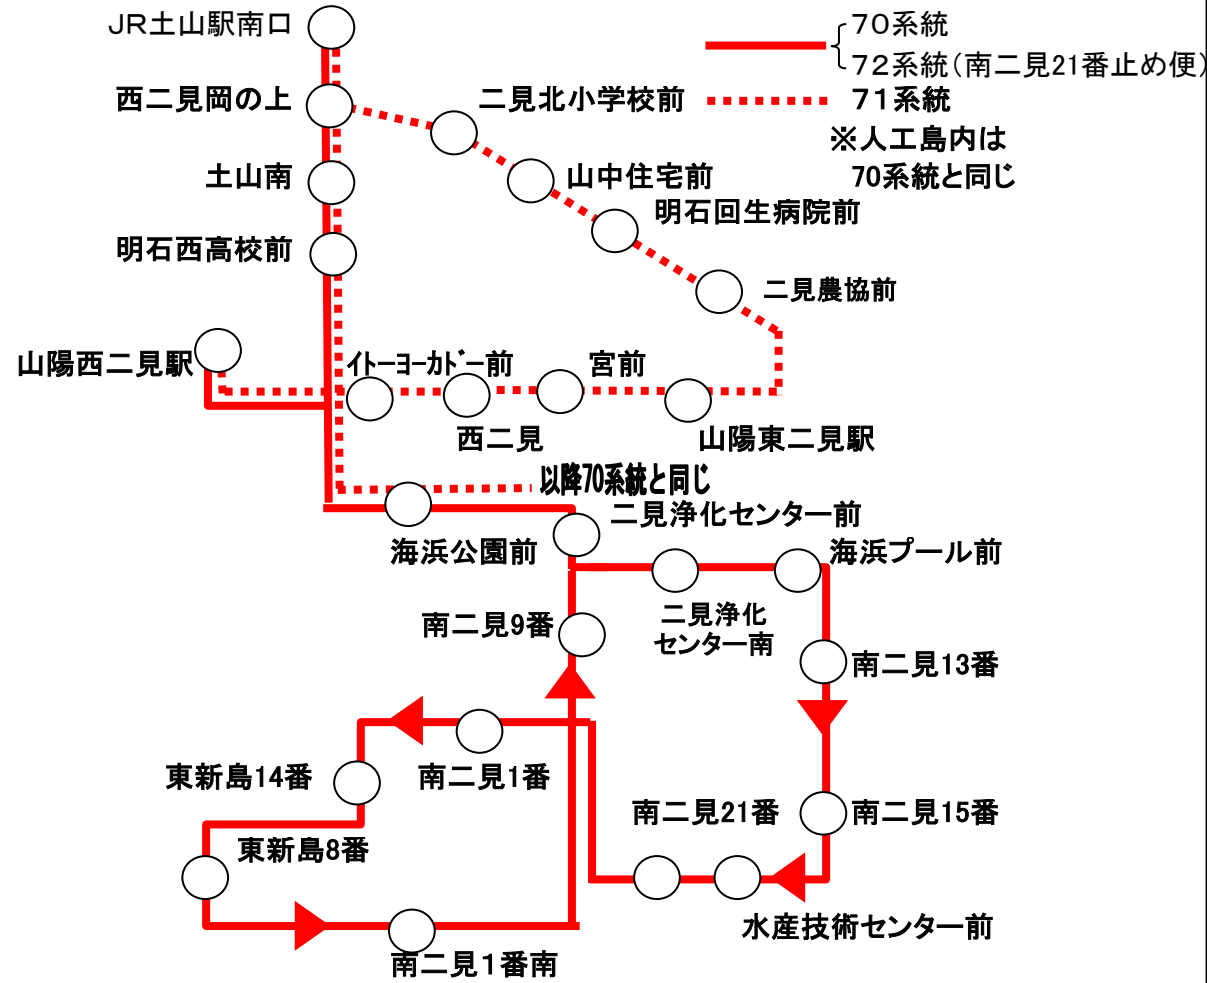

路線図

午後(13時台以降)は人工島内のルートが変わります。

人工島内 午後ルート (13時台以降) <70・71系統 同ルート> <72系統 南二見21番始発便>

土休日 午前時間帯

70系統				
土山駅南	6:46		8:02	
岡の上	6:47		8:03	
土山南	6:48		8:04	
明石西高	6:50		8:06	
西二見駅	6:53	7:24	8:09	8:40
海浜公園	6:56	7:27	8:12	8:43
浄セン前	6:57	7:28	8:13	8:44
浄セン南	6:58	7:29	8:14	8:45
プール前	6:59	7:30	8:15	8:46
南二見13	7:00	7:31	8:16	8:47
南二見15	7:01	7:32	8:17	8:48
水産技術	7:02	7:33	8:18	8:49
南二見21	7:03	7:34	8:19	8:50
南二見1	7:05	7:36	8:21	8:52
東新島14	7:06	7:37	8:22	8:53
東新島8	7:07	7:38	8:23	8:54
南二見1南	7:08	7:39	8:24	8:55
南二見9	7:10	7:41	8:26	8:57
浄セン前	7:11	7:42	8:27	8:58
海浜公園	7:13	7:44	8:29	9:00
西二見駅	7:17	7:48	8:33	9:04
明石西高		7:49		9:05
土山南		7:51		9:07
岡の上		7:52		9:08
土山駅南		7:56		9:12

71系統		
西二見駅	10:40	11:40
明石西高	10:41	11:41
土山南	10:43	11:43
岡の上	10:44	11:44
土山駅南	10:48	11:48
岡の上	10:49	11:49
二見北小	10:50	11:50
山中住宅	10:51	11:51
回生病院	10:52	11:52
二見農協	10:54	11:54
東二見駅	10:56	11:56
宮前	10:58	11:58
西二見	10:59	11:59
イトヨ	11:01	12:01
西二見駅	11:05	12:05
海浜公園	11:08	12:08
浄セン前	11:09	12:09
浄セン南	11:10	12:10
プール前	11:11	12:11
南二見13	11:12	12:12
南二見15	11:13	12:13
水産技術	11:14	12:14
南二見21	11:15	12:15
南二見1	11:17	12:17
東新島14	11:18	12:18
東新島8	11:19	12:19
南二見1南	11:20	12:20
南二見9	11:22	12:22
浄セン前	11:23	12:23
海浜公園	11:25	12:25
西二見駅	11:29	12:29

70系統				
土山駅南		17:51	19:19	
岡の上		17:52	19:20	
土山南		17:53	19:21	
明石西高校		17:55	19:23	
西二見駅	17:04	17:58	18:35	19:26
海浜公園	17:07	18:01	18:38	19:29
浄セン前	17:08	18:02	18:39	19:30
南二見9	17:09	18:03	18:40	19:31
南二見1	17:11	18:05	18:42	19:33
東新島14	17:12	18:06	18:43	19:34
東新島8	17:13	18:07	18:44	19:35
南二見1南	17:14	18:08	18:45	19:36
南二見21	17:15	18:09	18:46	19:37
水産技術	17:16	18:10	18:47	19:38
南二見15	17:17	18:11	18:48	19:39
南二見13	17:18	18:12	18:49	19:40
プール前	17:19	18:13	18:50	19:41
浄セン南	17:20	18:14	18:51	19:42
浄セン前	17:21	18:15	18:52	19:43
海浜公園	17:23	18:17	18:54	19:45
西二見駅	17:28	18:22	18:59	19:50
明石西高		17:29		19:00
土山南		17:31		19:02
岡の上		17:32		19:03
土山駅南		17:36		19:07

運賃

70・71・72系統運賃(大人お一人様) ※小児半額
 JR土山駅南口・西二見岡の上～人工島内各停留所間 **220円**
 その他の停留所間 **180円**

- 山陽バスカード、スルッとKANSAIカードも使えます。
- 明石市敬老優待乗車制度が利用できます。