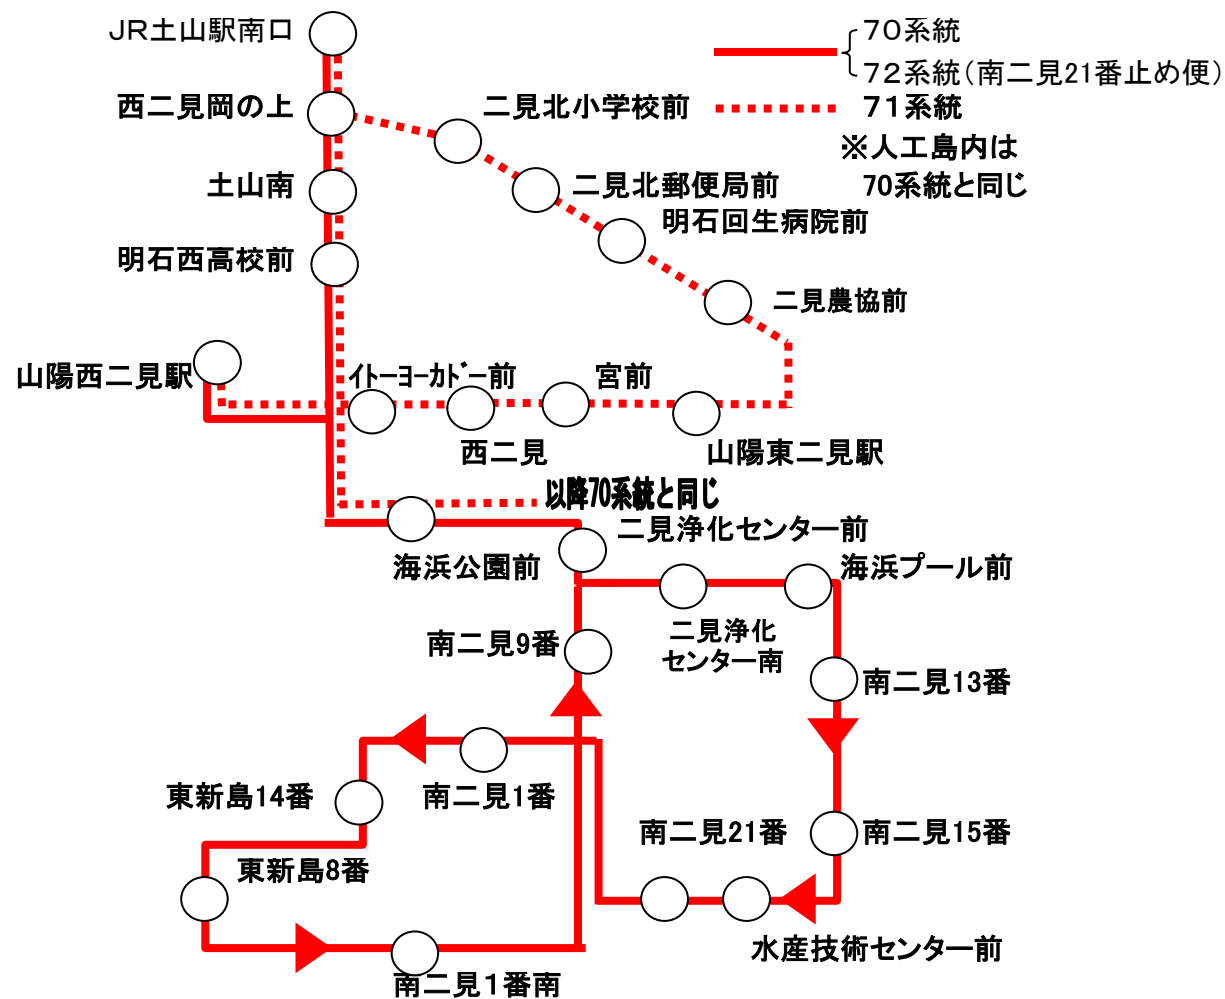

路線図

午後(13時台以降)は人工島内のルートが変わります。

土休日 午前時間帯

70系統					
JR土山駅南口	6:46		8:05	9:02	11:51
西二見岡の上	6:47		8:06	9:03	11:52
土山南	6:48		8:07	9:04	11:53
明石西高校前	6:50		8:09	9:06	11:55
山陽西二見駅	6:53	7:24	8:12	9:09	11:58
海浜公園前	6:56	7:27	8:15	9:12	12:01
二見浄化センター前	6:57	7:28	8:16	9:13	12:02
二見浄化センター南	6:58	7:29	8:17	9:14	12:03
海浜プール前	6:59	7:30	8:18	9:15	12:04
南二見13番	7:00	7:31	8:19	9:16	12:05
南二見15番	7:01	7:32	8:20	9:17	12:06
水産技術センター前	7:02	7:33	8:21	9:18	12:07
南二見21番	7:03	7:34	8:22	9:19	12:08
南二見1番	7:05	7:36	8:24	9:21	12:10
東新島14番	7:06	7:37	8:25	9:22	12:11
東新島8番	7:07	7:38	8:26	9:23	12:12
南二見1番南	7:08	7:39	8:27	9:24	12:13
南二見9番	7:10	7:41	8:29	9:26	12:15
二見浄化センター前	7:11	7:42	8:30	9:27	12:16
海浜公園前	7:12	7:43	8:31	9:28	12:17
山陽西二見駅	7:17	7:47	8:35	9:32	12:21
明石西高校前	止	7:48	8:36	9:33	12:22
土山南		7:50	8:38	9:35	12:24
西二見岡の上		7:51	8:39	9:36	12:25
JR土山駅南口		7:56	8:44	9:41	12:30

●71系統は、土・日・祝の運行はございません。

土休日 午後時間帯

70系統					
JR土山駅南口	13:41	16:00	17:00	18:00	19:00
西二見岡の上	13:42	16:01	17:01	18:01	19:01
土山南	13:43	16:02	17:02	18:02	19:02
明石西高校前	13:45	16:04	17:04	18:04	19:04
山陽西二見駅	13:48	16:07	17:07	18:07	19:07
海浜公園前	13:51	16:10	17:10	18:10	19:10
二見浄化センター前	13:52	16:11	17:11	18:11	19:11
南二見9番	13:53	16:12	17:12	18:12	19:12
南二見1番	13:54	16:13	17:13	18:13	19:13
東新島14番	13:55	16:14	17:14	18:14	19:14
東新島8番	13:56	16:15	17:15	18:15	19:15
南二見1番南	13:57	16:16	17:16	18:16	19:16
南二見21番	13:59	16:18	17:18	18:18	19:18
水産技術センター前	14:00	16:19	17:19	18:19	19:19
南二見15番	14:01	16:20	17:20	18:20	19:20
南二見13番	14:02	16:21	17:21	18:21	19:21
海浜プール前	14:03	16:22	17:22	18:22	19:22
二見浄化センター南	14:04	16:23	17:23	18:23	19:23
二見浄化センター前	14:05	16:24	17:24	18:24	19:24
海浜公園前	14:06	16:25	17:25	18:25	19:25
山陽西二見駅	14:11	16:30	17:30	18:30	19:30
明石西高校前	14:12	16:31	17:31	18:31	19:31
土山南	14:14	16:33	17:33	18:33	19:33
西二見岡の上	14:15	16:34	17:34	18:34	19:34
JR土山駅南口	14:20	16:39	17:39	18:39	19:39

●71系統は、土・日・祝の運行はございません。