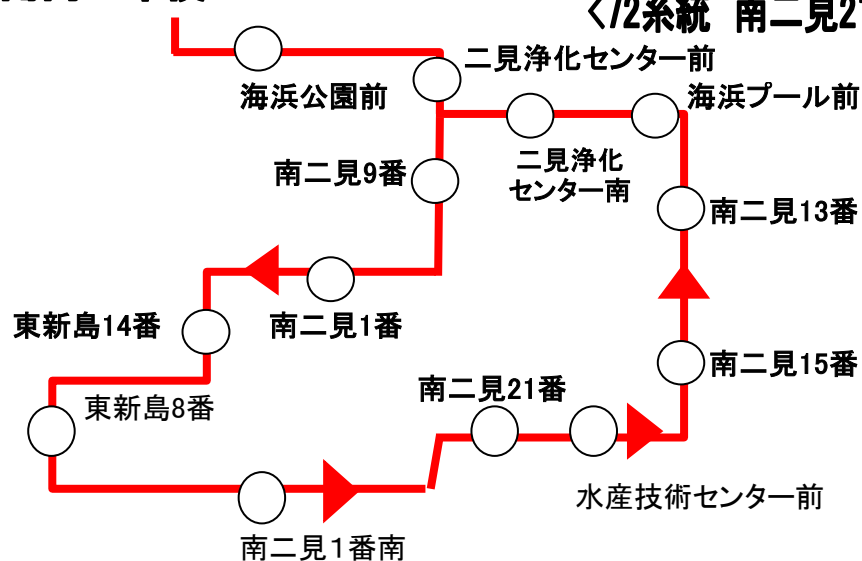

●71系統は、土・日・祝の運行はございません。

土休日 午後時間帯

70系統					
JR土山駅南口	13:41	16:00	17:00	18:00	19:00
西二見岡の上	13:42	16:01	17:01	18:01	19:01
土山南	13:43	16:02	17:02	18:02	19:02
明石西高校前	13:45	16:04	17:04	18:04	19:04
山陽西二見駅	13:48	16:07	17:07	18:07	19:07
海浜公園前	13:51	16:10	17:10	18:10	19:10
二見浄化センター前	13:52	16:11	17:11	18:11	19:11
南二見9番	13:53	16:12	17:12	18:12	19:12
南二見1番	13:54	16:13	17:13	18:13	19:13
東新島14番	13:55	16:14	17:14	18:14	19:14
東新島8番	13:56	16:15	17:15	18:15	19:15
南二見1番南	13:57	16:16	17:16	18:16	19:16
南二見21番	13:59	16:18	17:18	18:18	19:18
水産技術センター前	14:00	16:19	17:19	18:19	19:19
南二見15番	14:01	16:20	17:20	18:20	19:20
南二見13番	14:02	16:21	17:21	18:21	19:21
海浜プール前	14:03	16:22	17:22	18:22	19:22
二見浄化センター南	14:04	16:23	17:23	18:23	19:23
二見浄化センター前	14:05	16:24	17:24	18:24	19:24
海浜公園前	14:06	16:25	17:25	18:25	19:25
山陽西二見駅	14:11	16:30	17:30	18:30	19:30
明石西高校前	14:12	16:31	17:31	18:31	19:31
土山南	14:14	16:33	17:33	18:33	19:33
西二見岡の上	14:15	16:34	17:34	18:34	19:34
JR土山駅南口	14:20	16:39	17:39	18:39	19:39

●71系統は、土・日・祝の運行はございません。

人工島内 午後ルート (13時台以降)

<70・71系統 同ルート>
<72系統 南二見21番始発便>

運賃

70・71・72系統 運賃(大人お一人様) ※小児半額
JR土山駅南口・西二見岡の上⇄人工島内各停留所間 220円
その他の停留所間 180円

●明石市敬老・障害優待乗車制度が利用できます。