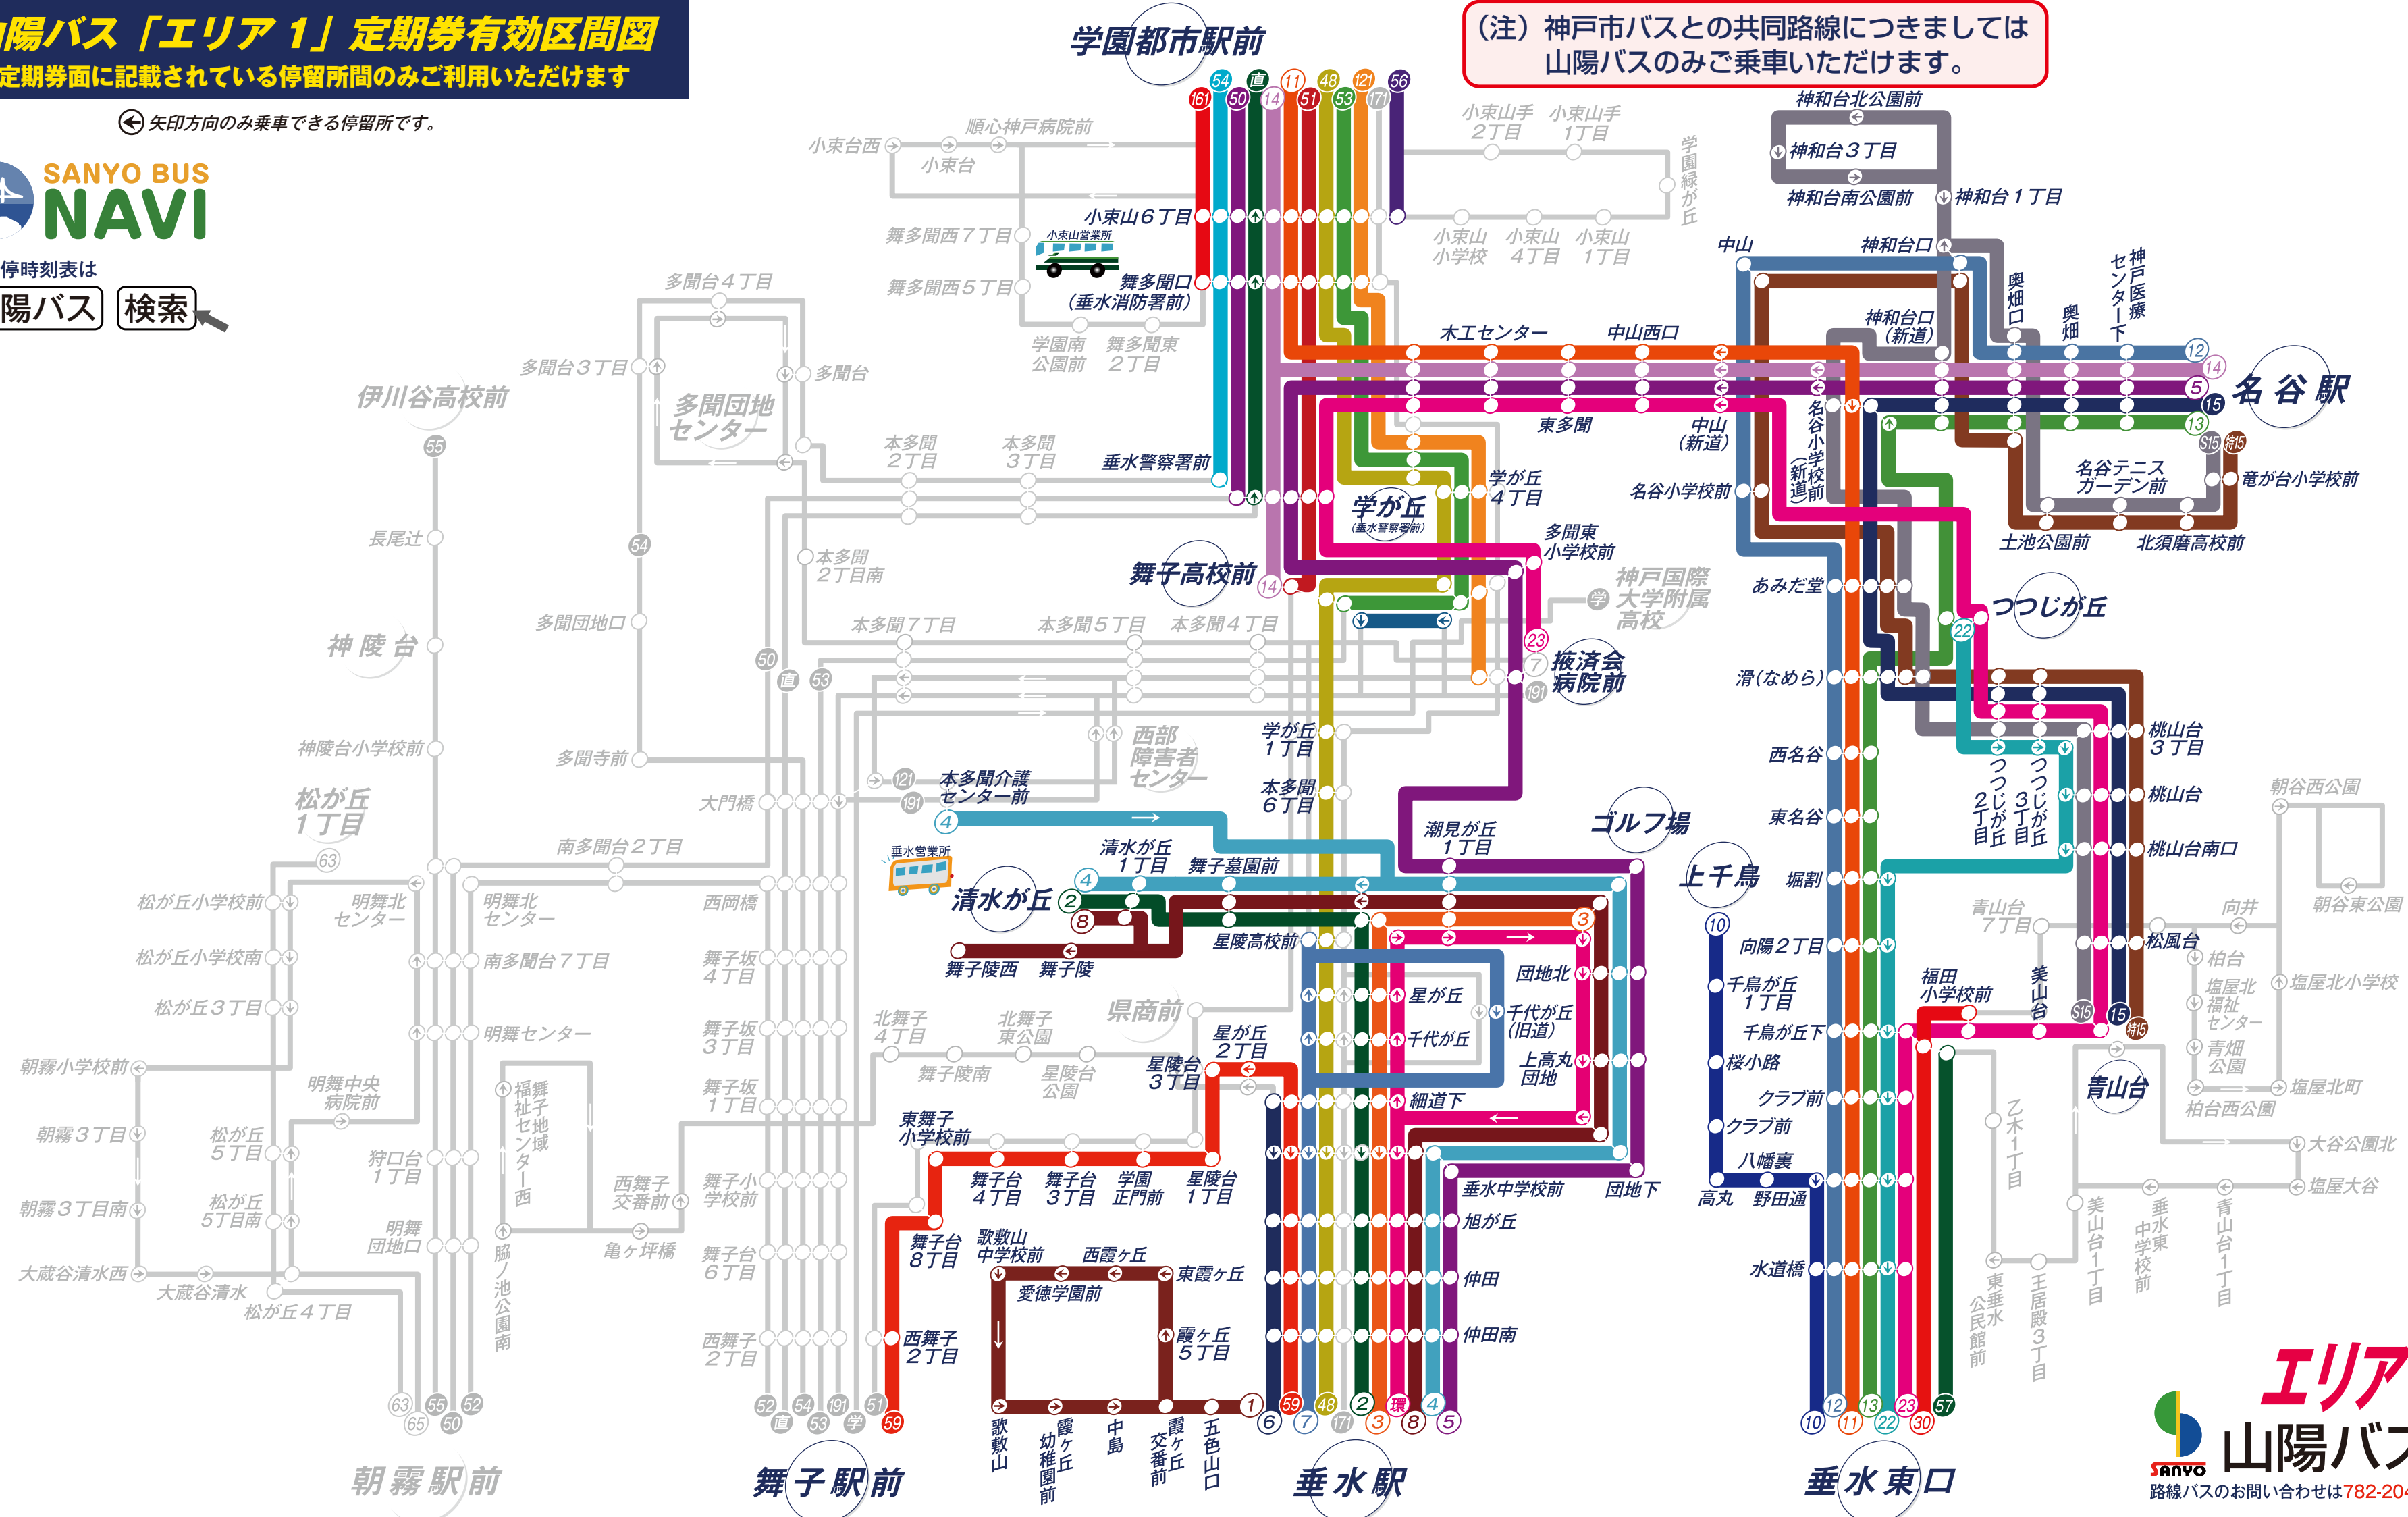

# 山陽バス「エリア1」定期券有効区間図

定期券面に記載されている停留所間のみご利用いただけます

矢印方向のみ乗車できる停留所です。

バス停時刻表は

山陽バス 検索

2024.4.1 現在