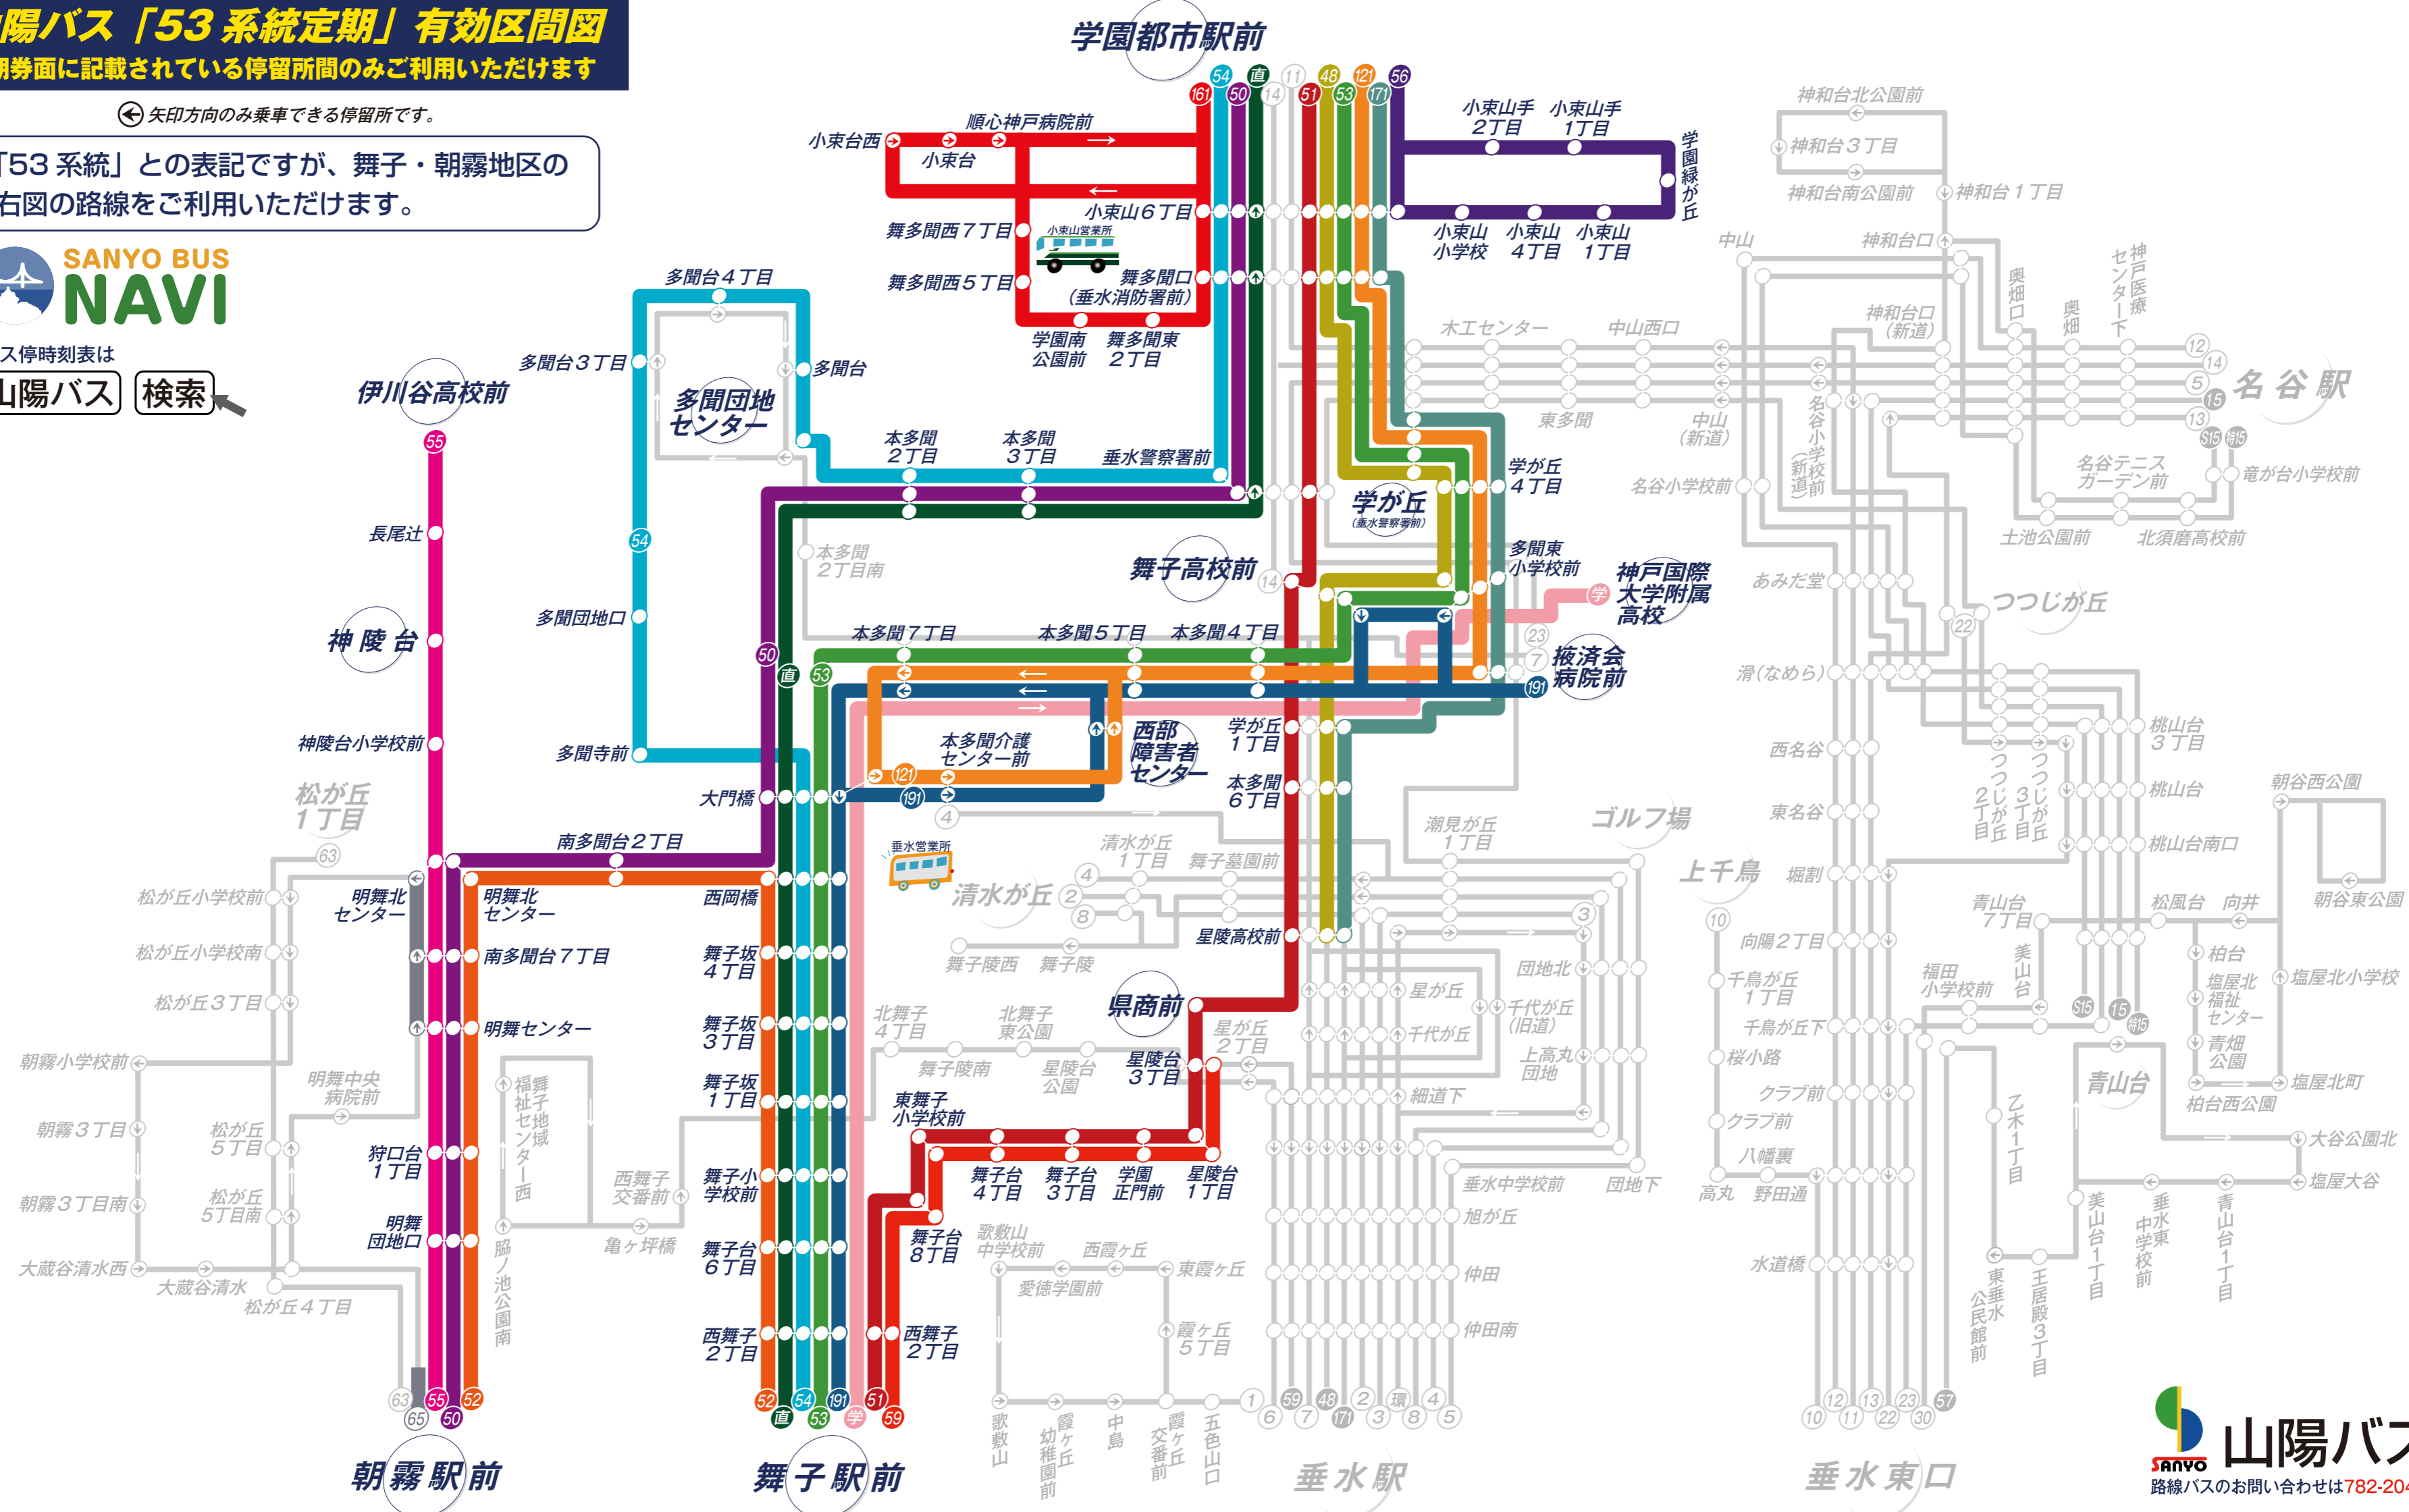

山陽バス「53系統定期」有効区間図

定期券面に記載されている停留所間のみご利用いただけます

← 矢印方向のみ乗車できる停留所です。

「53系統」との表記ですが、舞子・朝霧地区の右図の路線をご利用いただけます。

バス停時刻表は
山陽バス 検索

2024.10.1 現在