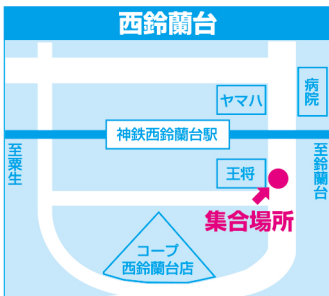

トラスツアー集合場所 MAP

■山電明石駅東側高架下・山陽タクシー乗場

■垂水漁港入口・明治安田生命前

■JR加古川駅北自動車整理場

■ホンダカーズ(旧ホンダクリオ)前

■神戸市営地下鉄名谷駅北側 マンション左横

■神戸三宮・東遊園地内(マリナー像前)

■神戸電鉄緑が丘駅北・三井住友銀行前

■神戸電鉄西鈴蘭台駅南・餃子の王将前

ご出発日までの連絡先

山陽バス観光センター
(10:00~18:00/日・祝日休業)

078-706-3415

ご旅行当日の緊急連絡先

山陽バス小束山営業所

078-793-4360