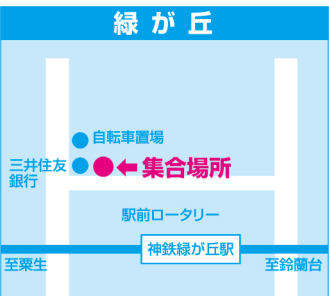

トラスツアー集合場所 MAP

■山電明石駅東側高架下・山陽タクシー乗場

■垂水漁港入口・明治安田生命前

■JR加古川駅北自動車整理場

■ホンダカーズ(旧ホンダクリオ)前

■神戸市営地下鉄名谷駅北側 マンション左横

■神戸三宮・東遊園地内(マリナー像前)

■神戸電鉄緑が丘駅北・三井住友銀行前