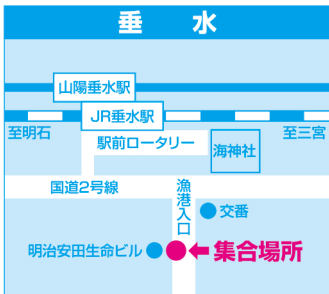

トラスツアー集合場所 MAP

■山電明石駅東側高架下・山陽タクシー乗場

■垂水漁港入口・明治安田生命前

■JR加古川駅北自動車整理場

■ホンダカーズ(旧ホンダクリオ)前

■神戸市営地下鉄名谷駅北側 マンション左横

■神戸三宮・東遊園地内(マリナー像前)

■神戸電鉄緑が丘駅北・三井住友銀行前

■神戸電鉄西鈴蘭台駅南・餃子の王将前

ご出発日までの連絡先

山陽バス観光センター
(10:00~18:00/日・祝日休業)

078-706-3415

ご旅行当日の緊急連絡先

山陽バス小束山営業所

078-793-4360