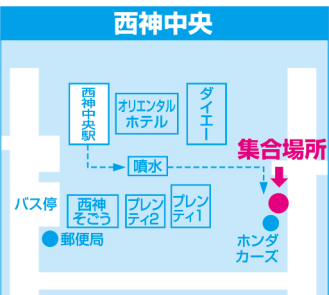

トラスツアー集合場所 MAP

■山電明石駅東側高架下・山陽タクシー乗場

■垂水漁港入口・明治安田生命前

■JR加古川駅北自動車整理場

■ホンダカーズ(旧ホンダクリオ)前

■神戸市営地下鉄名谷駅北側 マンション左横

■神戸三宮・東遊園地内(マリナー像前)

■神戸電鉄緑が丘駅北・三井住友銀行前

■神戸電鉄西鈴蘭台駅南・餃子の王将前

ご出発日までの連絡先

山陽バス観光センター
(10:00~18:00/日・祝日休業)

078-706-3415

ご旅行当日の緊急連絡先

山陽バス小束山営業所

078-793-4360