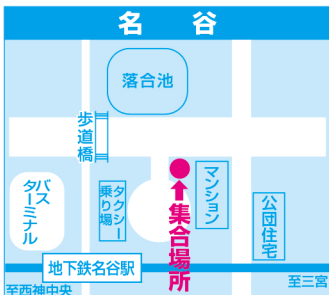

トラスツアー集合場所 MAP

■山電明石駅東側高架下・山陽タクシー乗場

■垂水漁港入口・明治安田生命前

■JR加古川駅北自動車整理場

■ホンダカーズ(旧ホンダクリオ)前

■神戸市営地下鉄名谷駅北側 マンション左横

■神戸三宮・東遊園地内(マリナー像前)

■神戸電鉄緑が丘駅北・三井住友銀行前

■神戸電鉄西鈴蘭台駅南・餃子の王将前

ご出発日までの連絡先

山陽バス観光センター
(10:00~18:00/日・祝日休業)

078-706-3415

ご旅行当日の緊急連絡先

山陽バス小束山営業所

078-793-4360