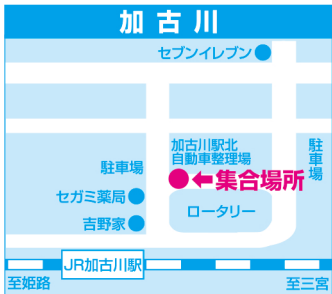

トラスツアー集合場所 MAP

■山電明石駅東側高架下・山陽タクシー乗場

■垂水漁港入口・明治安田生命前

■JR加古川駅北自動車整理場

■ホンダカーズ(旧ホンダクリオ)前

■神戸市営地下鉄名谷駅北側 マンション左横

■神戸三宮・東遊園地内(マリナー像前)

■神戸電鉄緑が丘駅北・三井住友銀行前

■神戸電鉄西鈴蘭台駅南・餃子の王将前

ご出発日までの連絡先

山陽バス観光センター
(10:00~18:00/日・祝日休業)

078-706-3415

ご旅行当日の緊急連絡先

山陽バス小束山営業所

078-793-4360