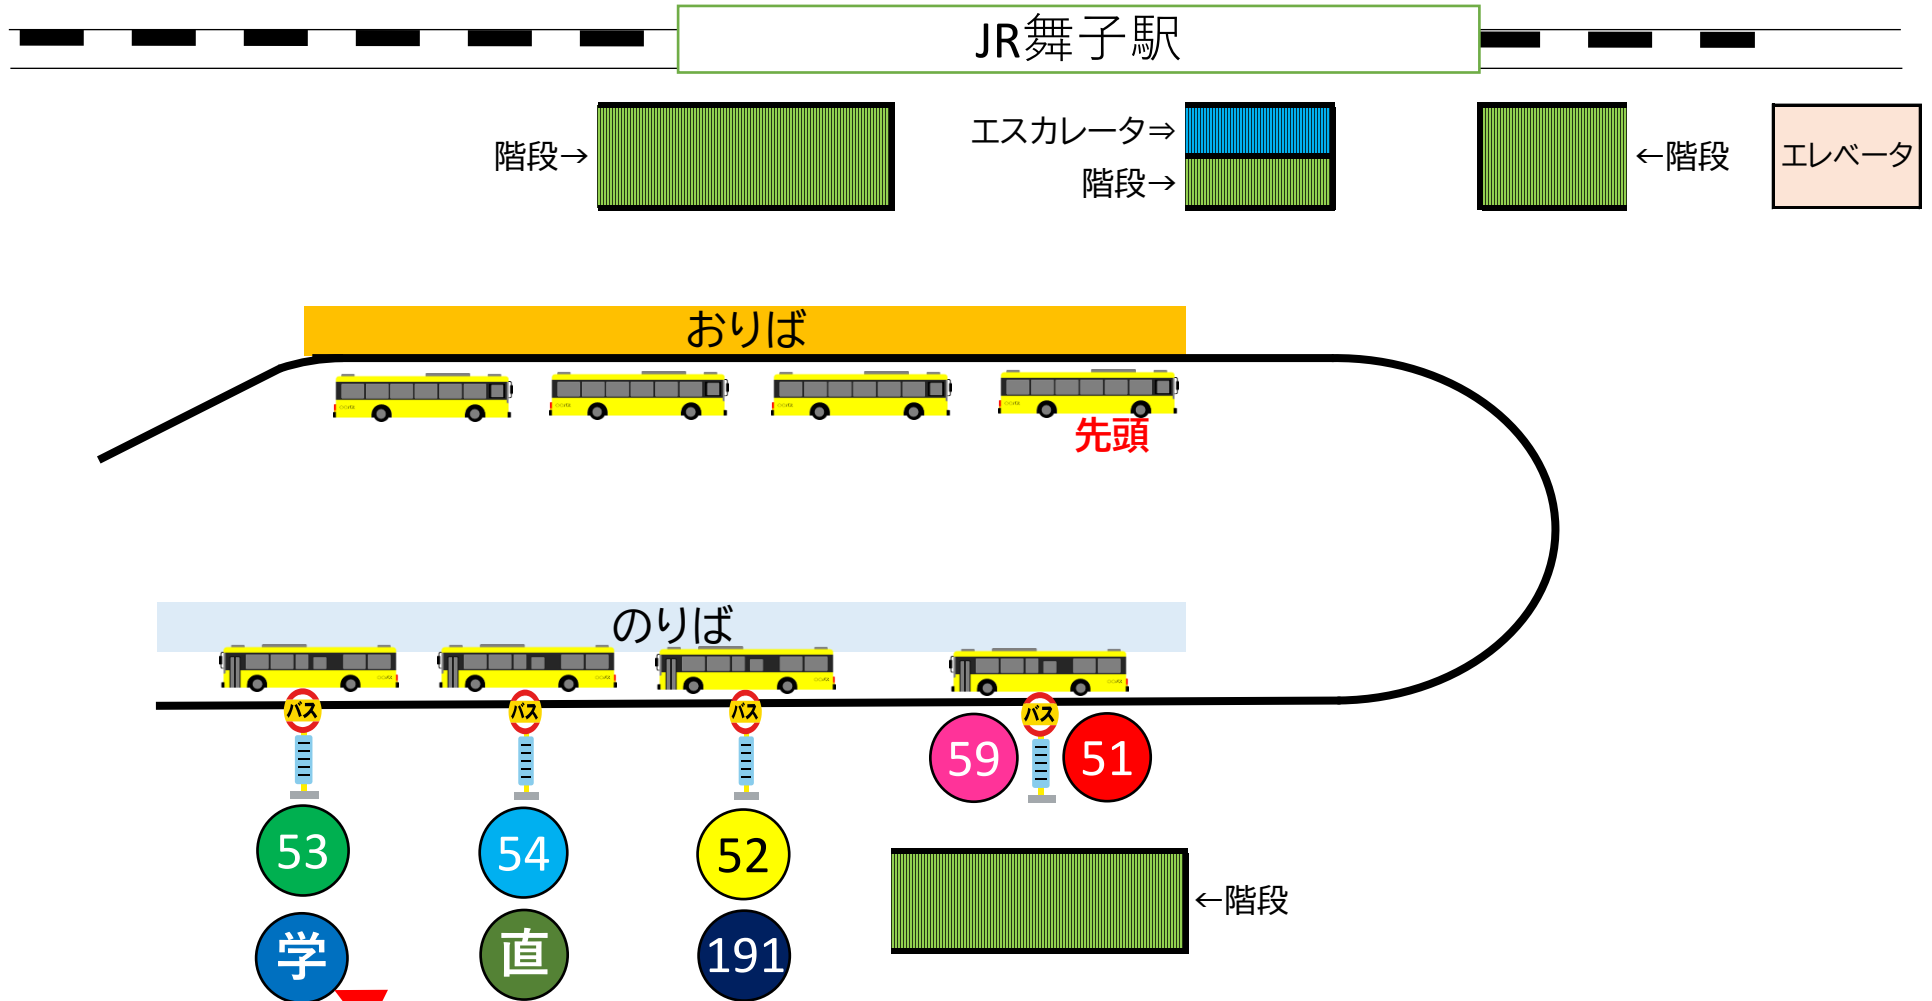

# 舞子駅前のりば・おりば案内図（2023年3月27日始発から）

神戸国際大学附属高校関係者の皆様へ…のりば変更にご注意ください。