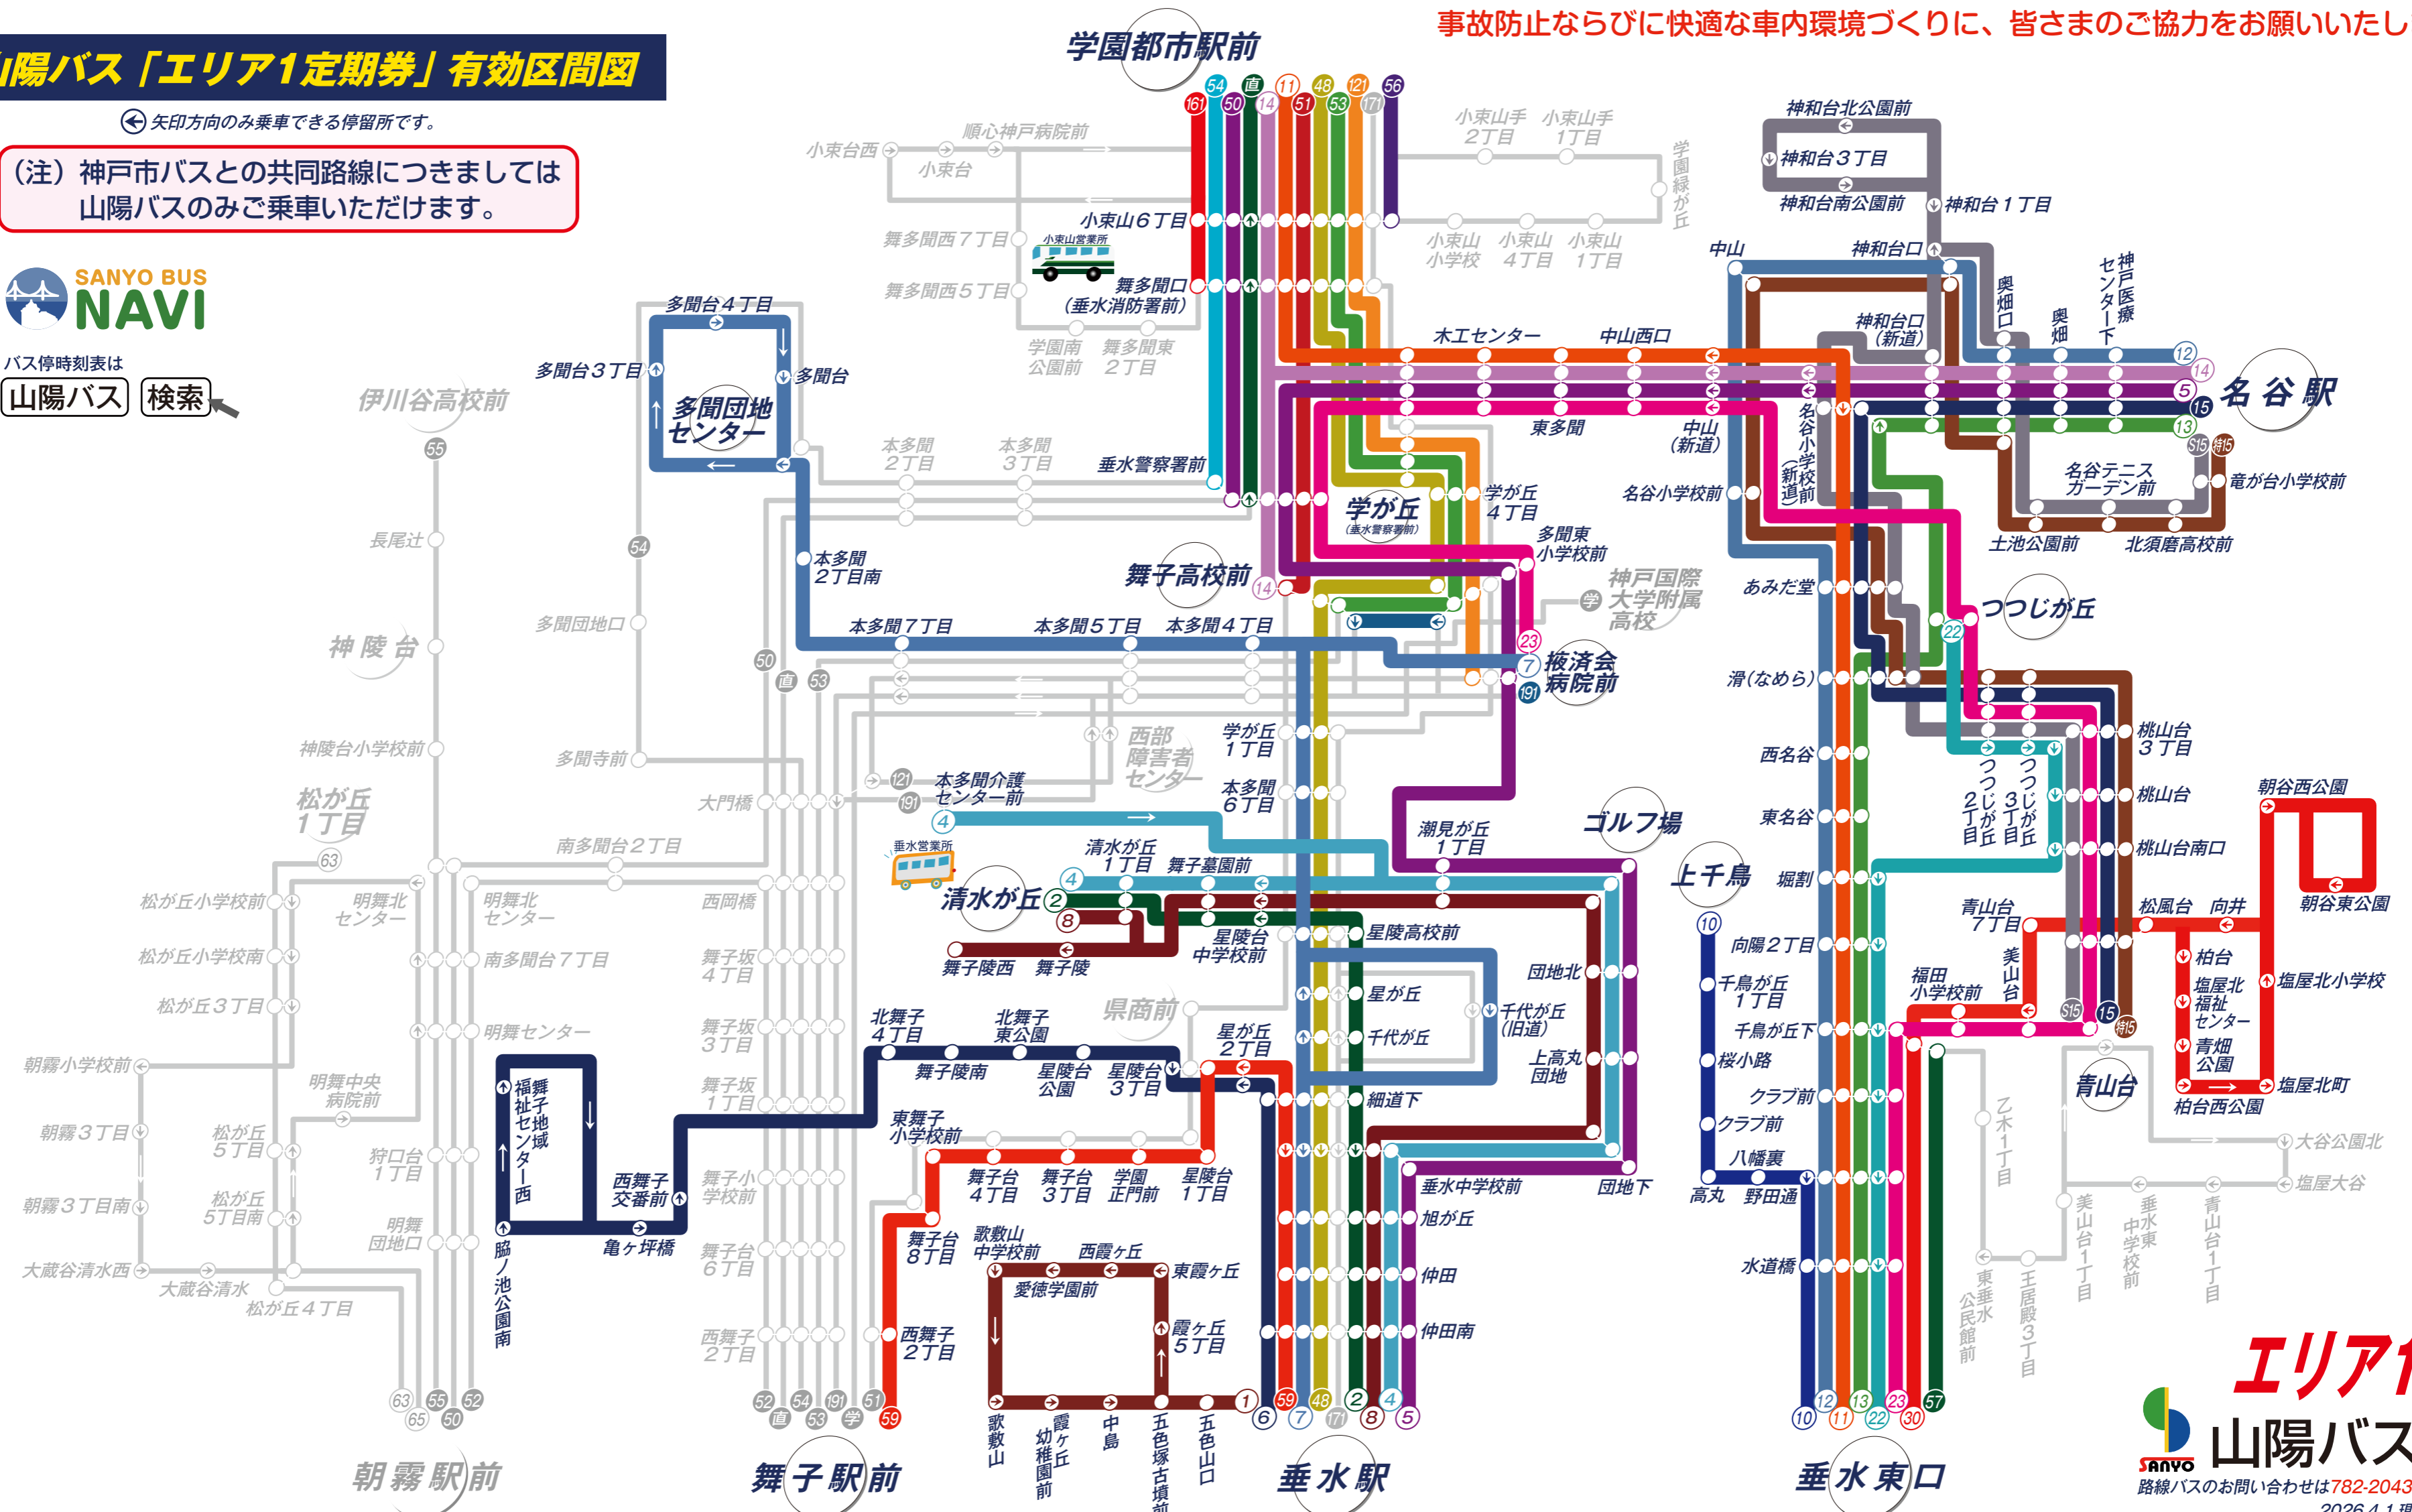

山陽バス「エリア1定期券」有効区間図

← 矢印方向のみ乗車できる停留所です。

(注) 神戸市バスとの共同路線につきましては山陽バスのみご乗車いただけます。

バス停時刻表は
山陽バス 検索

事故防止ならびに快適な車内環境づくりに、皆さまのご協力をお願いいたします。

エリア1
山陽バス
路線バスのお問い合わせは782-2043へ
2026.4.1現在