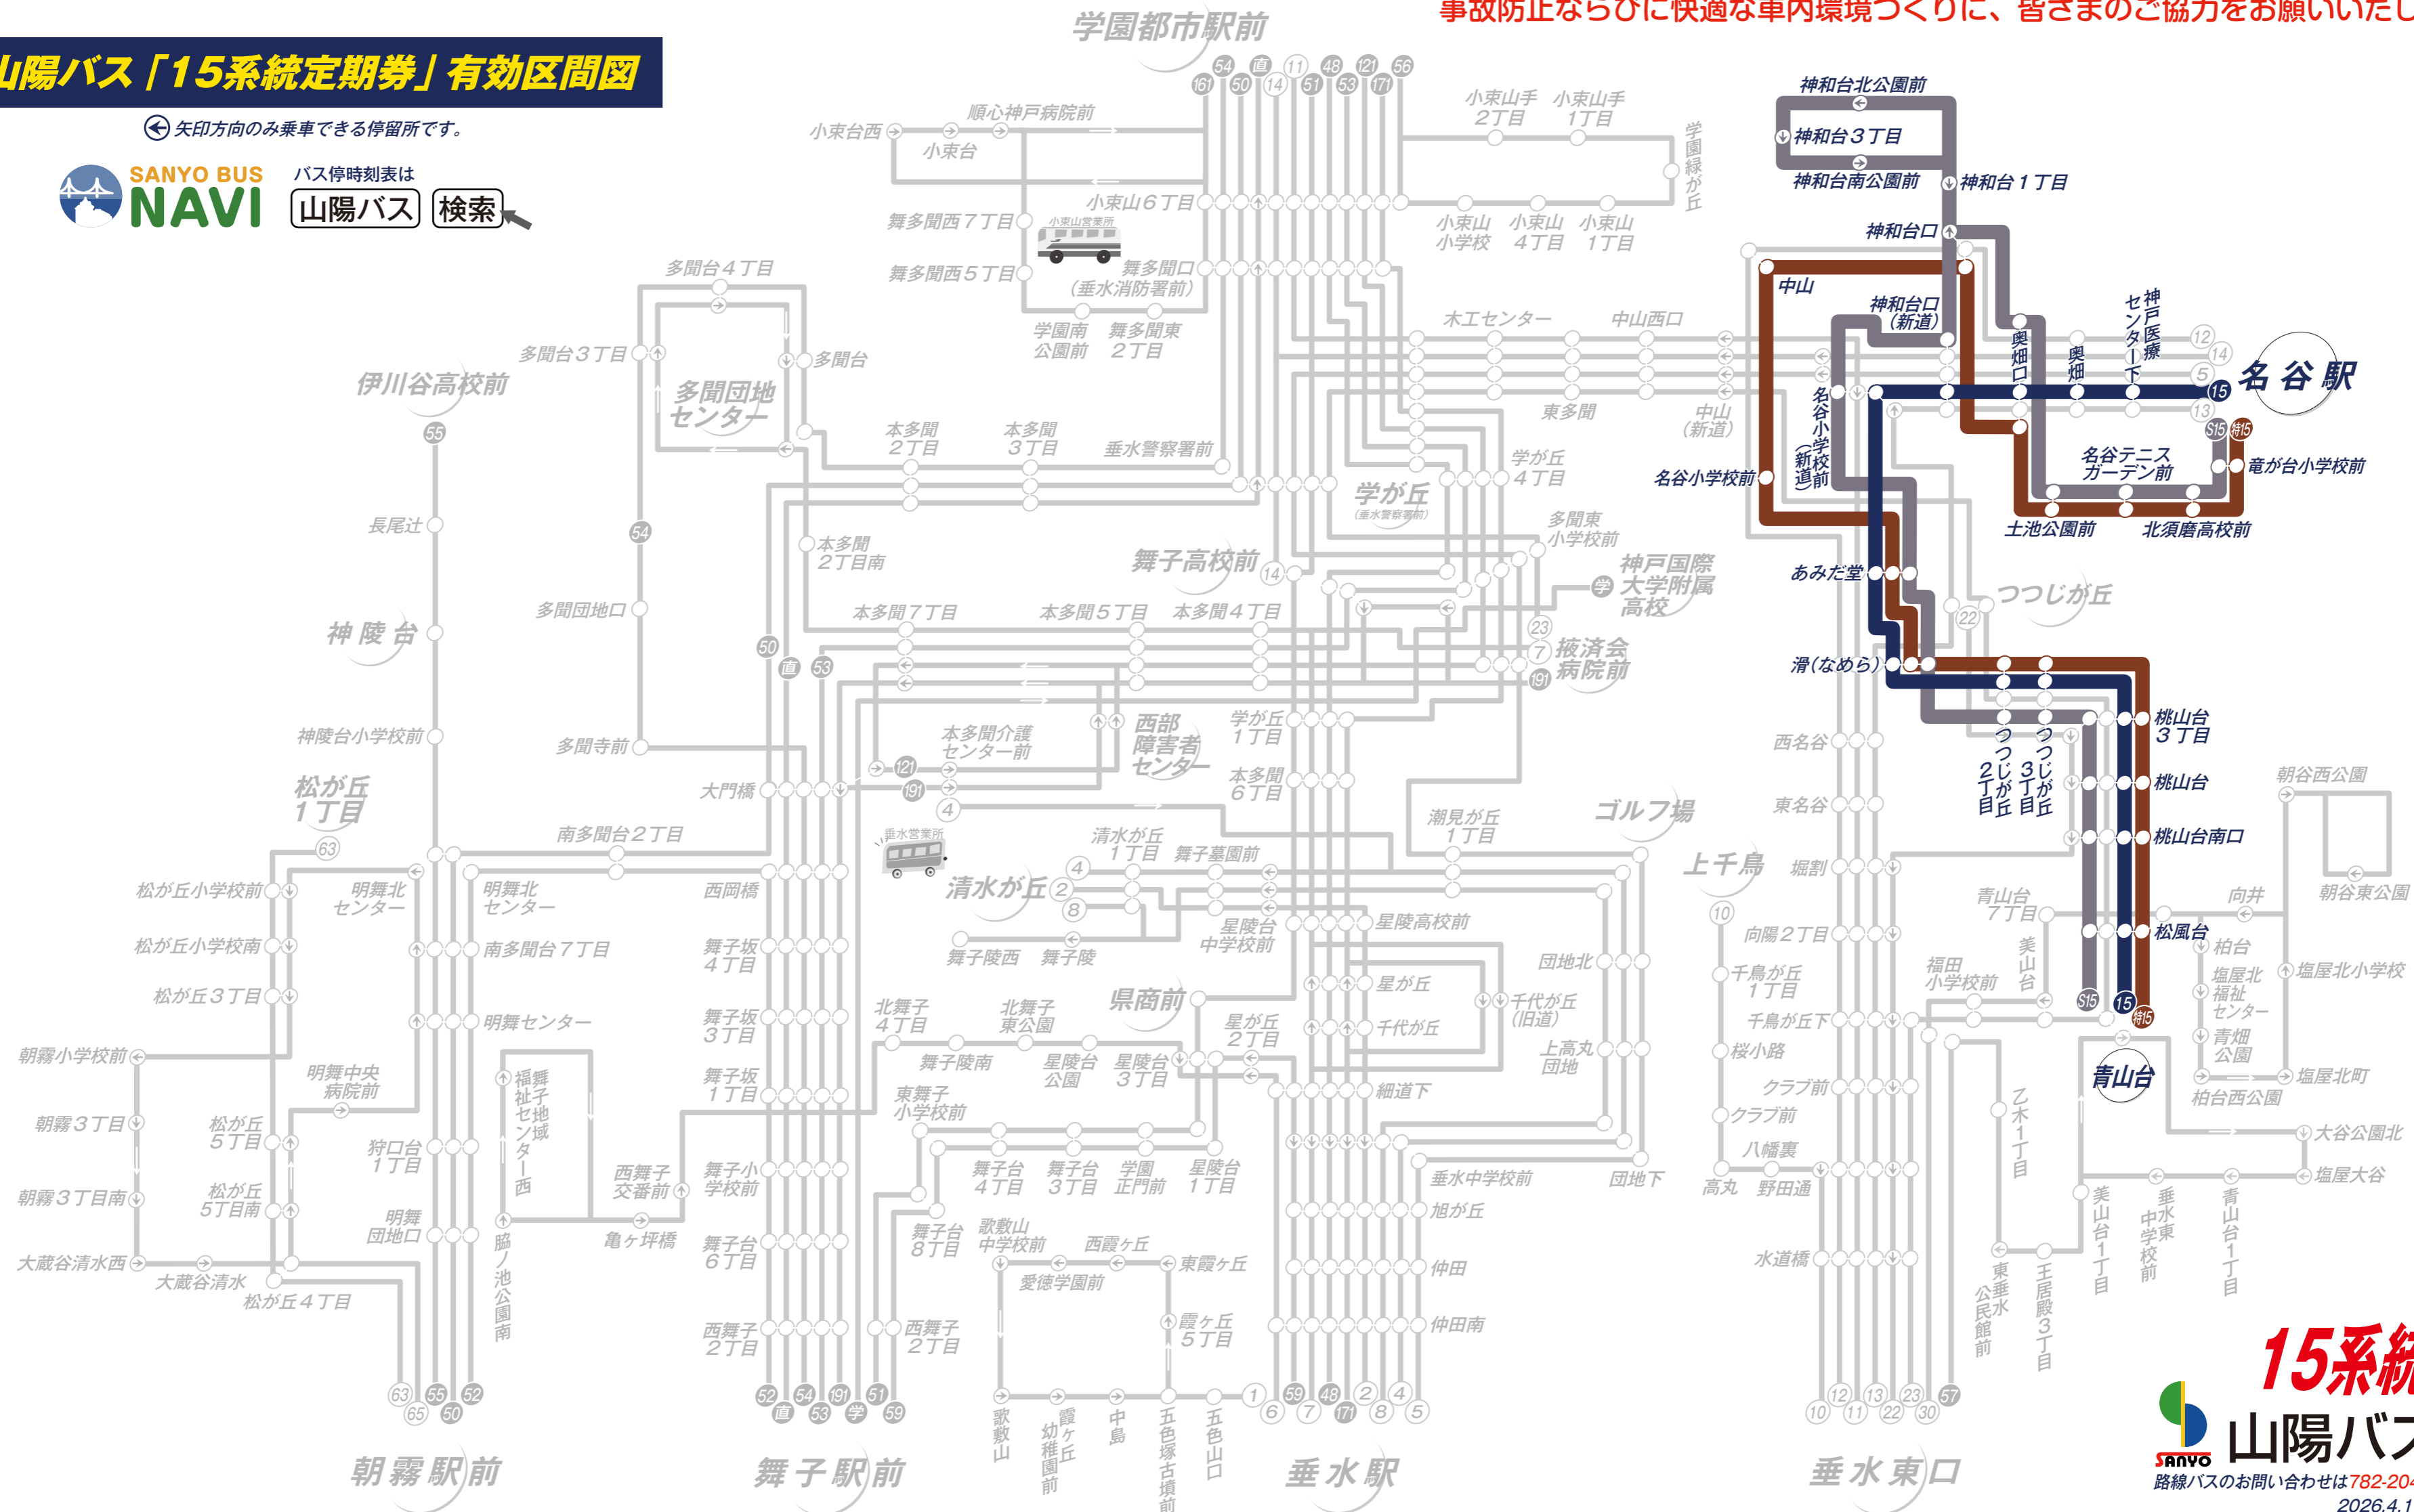

山陽バス「15系統定期券」有効区間図

← 矢印方向のみ乗車できる停留所です。

バス停時刻表は
山陽バス 検索

事故防止ならびに快適な車内環境づくりに、皆さまのご協力をお願いいたします。

15系統
山陽バス
SANYO
路線バスのお問い合わせは782-2043へ
2026.4.1現在