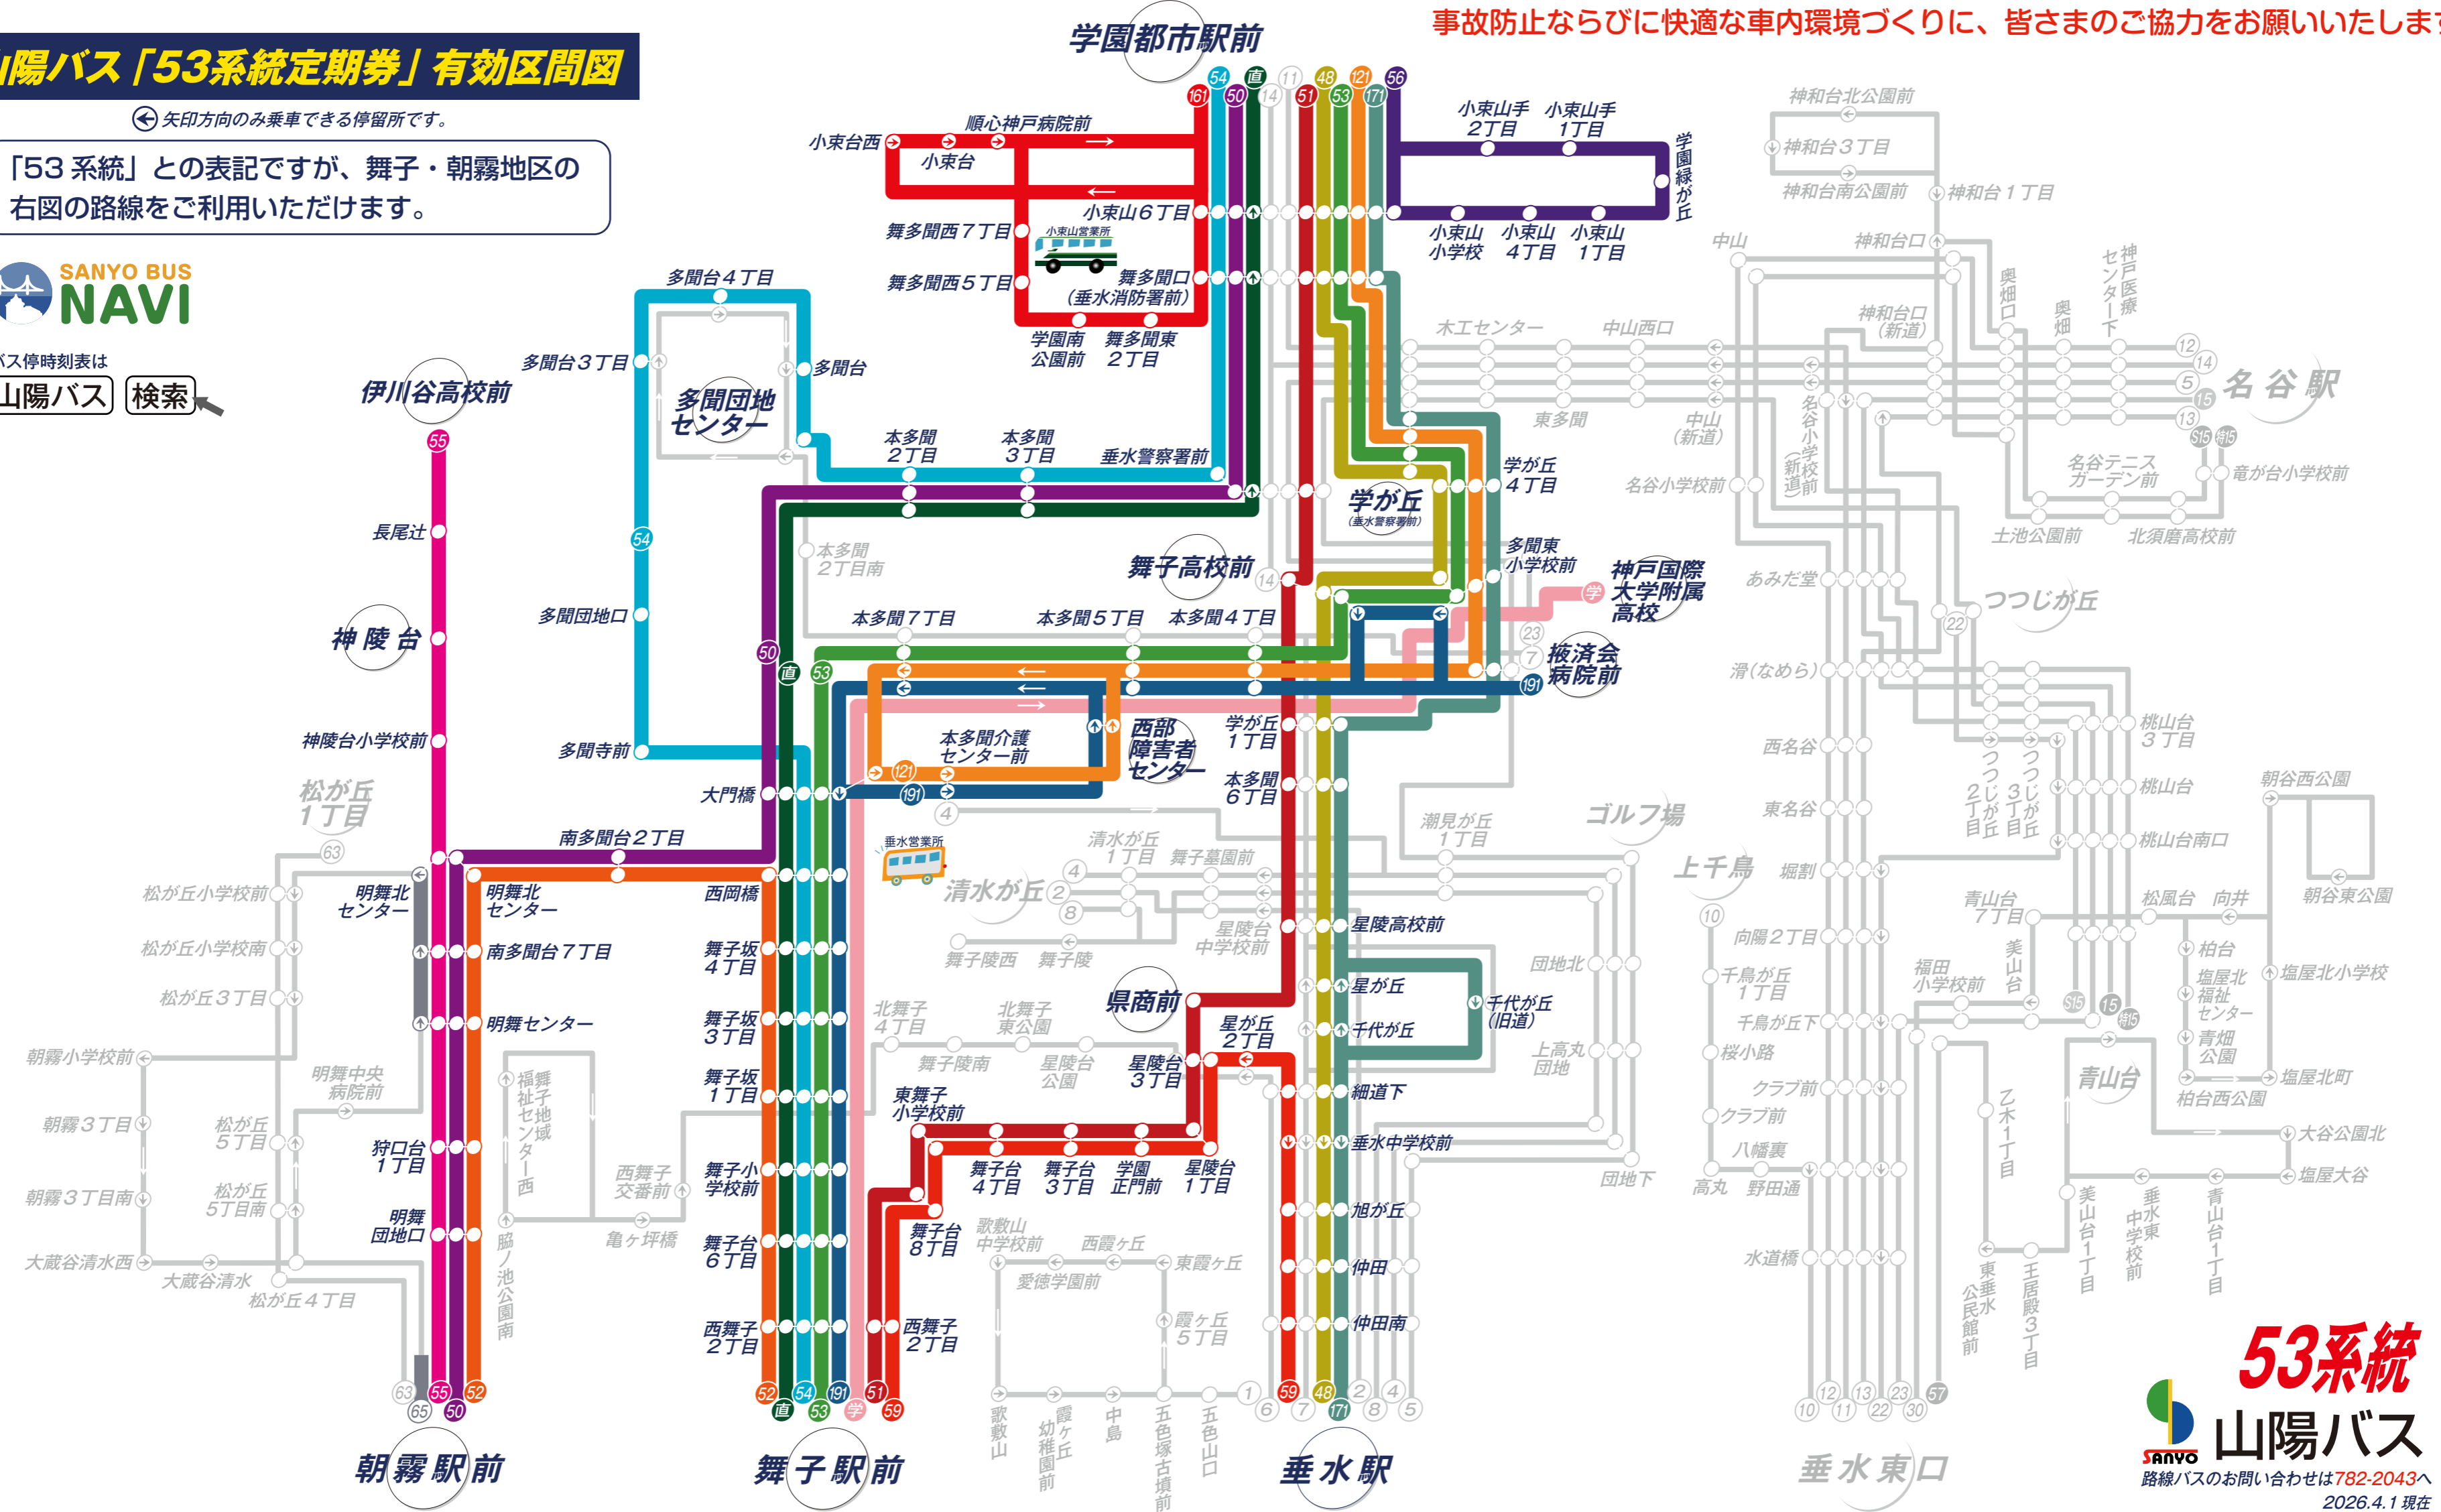

山陽バス「53系統定期券」有効区間図

矢印方向のみ乗車できる停留所です。

「53系統」との表記ですが、舞子・朝霧地区の右図の路線をご利用いただけます。

バス停時刻表は
山陽バス 検索

事故防止ならびに快適な車内環境づくりに、皆さまのご協力をお願いいたします。

53系統
山陽バス

路線バスのお問い合わせは782-2043へ
2026.4.1現在